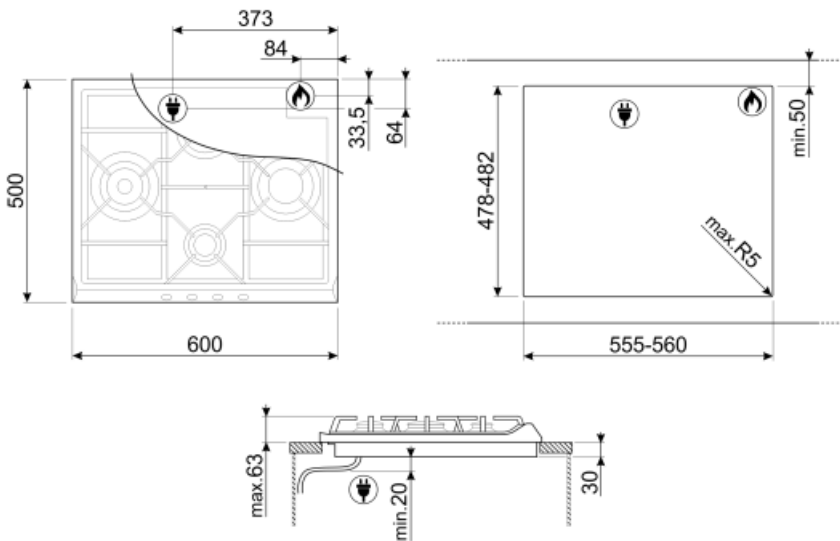

## Options

Encastrement	478-482x555-560 mm
--------------	--------------------

## Not included accessories

**BB3679**

Grille viande en fonte

**CC60X**

Couvercle en verre avec cadre inox pour tables de cuisson 60 cm avec commandes frontales

**6MP800P**

**TPK**

Plaque teppan yaki en aluminium entourée en haut et en bas par une couche d'inox, à poser directement sur tables induction ou plan de cuisson des centres de cuisson induction. Dimensions : 325 x 265 x 20 mm (L x H x P sans poignées) 325 x 265 x 55 mm (L x H x P avec poignées)