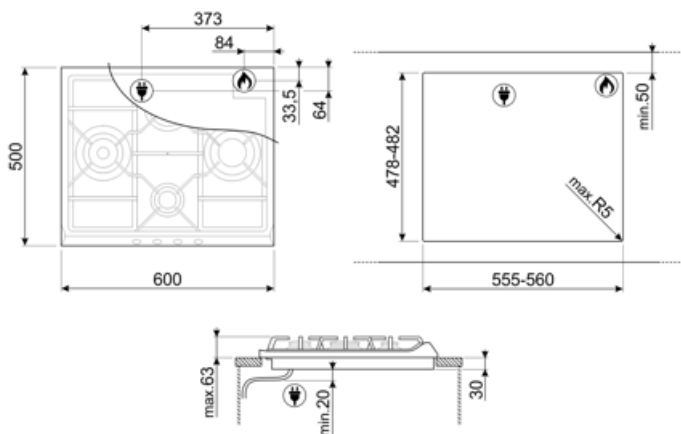

UR

Gauche - Gaz - Ultra-rapide - 3.90 kW

Arrière central - Gaz - Semi rapide - 1.70 kW

Avant central - Gaz - Auxiliaire - 1.10 kW

Droit - Gaz - Rapide - 2.60 kW

Thermocouples oui

Allumage automatique oui
intégré aux manettes

Raccordement électrique

Puissance nominale 1 W
Tension 220-240 V
Fréquence 50/60 Hz

Longueur du câble d'alimentation 120 cm
Type de prise Non

Raccordement gaz

Type de gaz G20 Gaz naturel
Raccordement au gaz Cylindrique
Injecteurs gaz fournis G30 GPL Gaz liquide

Réglé au gaz naturel Côneque
Puissance nominale gaz 9300 W