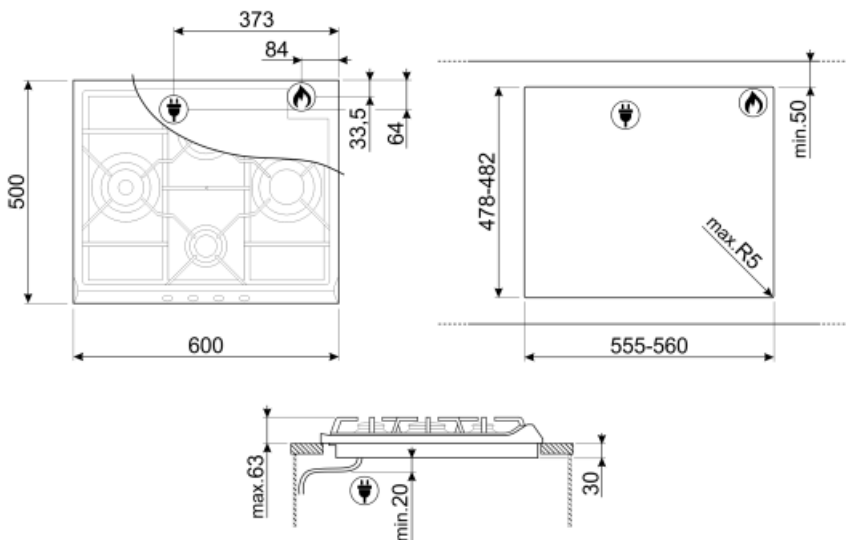

UR

גז - שמאלי - UR - 3.90 kW

1.70 kW אחורי-אמצעי - גז - מהיר למחצה

גז - קדמי-אמצעי - AUX - 1.10 kW

2.60 kW ימני - גז - מהירות

שסתומי בטיחות לגז

כן

הצתה אוטומטית

כן

חיבור חשמלי

(דירוג חיבור חשמלי (ואט
(מתח (וולט)

1 W

220-240 V

תדר (Hz)

50/60 Hz

אורך כבל חשמל

120 cm

חיבור גז

סוג גז

גז טבעי G20

Gas connection

Cylindrical

חריצי גז אחרים כלולים

גפ"ם גז נוזלי G30

חיבורי גז אחרים מצורפים

קוני

(דירוג חיבור גז (ואט)

9300 W