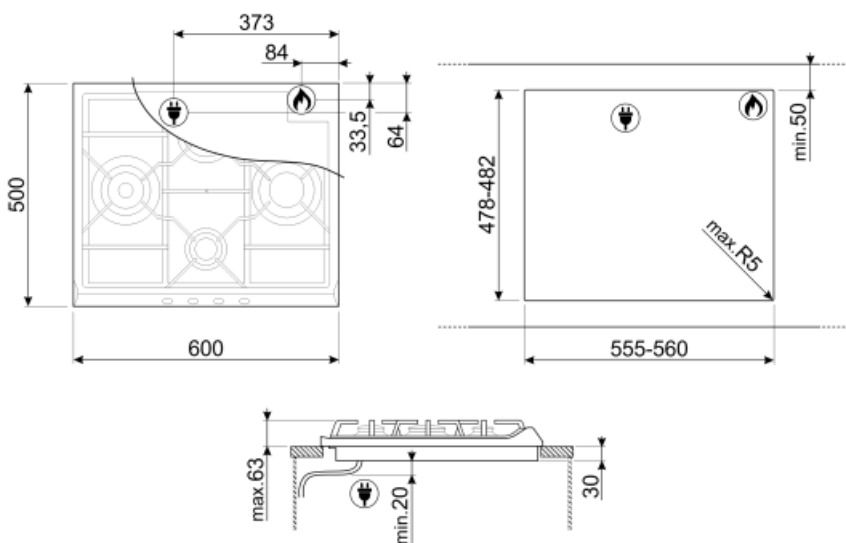

שבלונה סטנדרטית

478-482x555-560 mm

מאפיינים טכניים

UR

גז - שמאלי - UR - 3.90 kW

1.70 kW אחורי-אמצעי - גז - מהיר למחצה

גז - קדמי-אמצעי - AUX - 1.10 kW

2.60 kW ימני - גז - מהירות

Cylindrical

חריצי גז אחרים כלולים

גפ"ם גז נוזלי G30

חיבורי גז אחרים מצורפים

קוני

(דירוג חיבור גז (ואט)

9300 W

Not included accessories