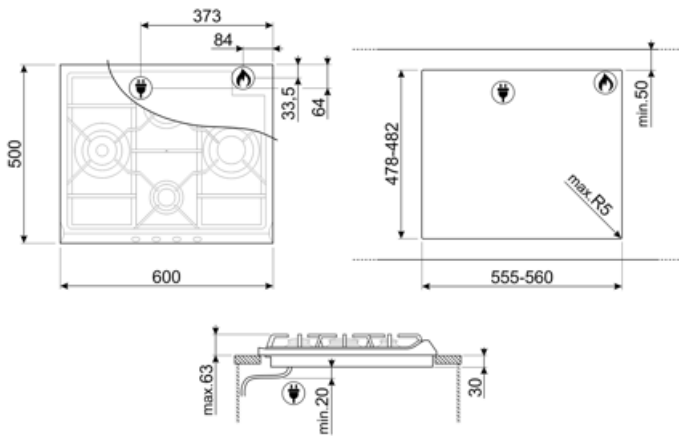

Classica
נירוסטה
סאטין
נירוסטה
מוברש
ברזל יצוק
כפתורי בקרה
קדמית
4
אפקט פלדה
מסך משי
אפור

תוכנית / פונקציות

מס' אזורי בישול גז	4
מספר אזורי בישול	4

אפשרויות

שבלונה סטנדרטית 478-482x555-560 mm

מאפיינים טכניים

כן

חיבור חשמלי

(דירוג חיבור חשמלי (ואט	1 W	אורך כבל חשמל	120 cm
(מתח (וולט	220-240 V	Terminal box	No
תדר (Hz)	50/60 Hz	תקע	לא

חיבור גז

סוג גז	גז טבעי G20	חיבורי גז אחרים מצורפים	קוני
Gas connection	Cilindrical	(דירוג חיבור גז (ואט	9300 W
חרירי גז אחרים כלולים	גפ"ם גז נזולי G30		