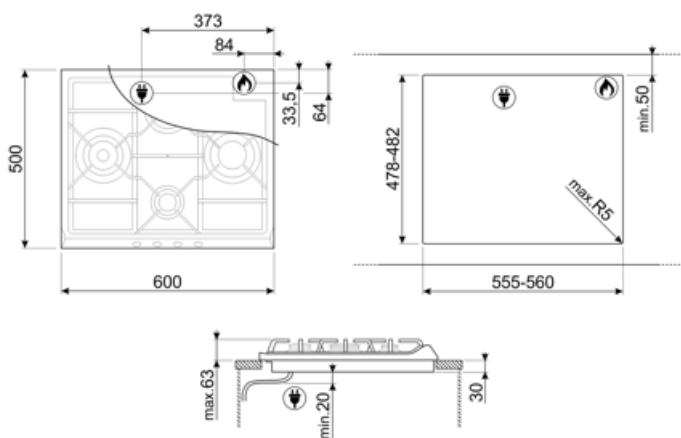

UR

גז - שמאלי - UR - 3.90 kW

1.70 kW אחורי-אמצעי - גז - מהיר למחצה

גז - קדמי-אמצעי - AUX - 1.10 kW

2.60 kW ימני - גז - מהירות

שסתומי בטיחות לגז

כן

הצתה אוטומטית

כן

חיבור חשמלי

(דירוג חיבור חשמלי (ואט

1 W

אורך כבל חשמל

120 cm

(מתח (וולט

220-240 V

Terminal box

No

תדר (Hz)

50/60 Hz

תקע

לא

חיבור גז

סוג גז

גז טבעי G20

חיבורי גז אחרים מצורפים

קונוי

Gas connection

Cilindrical

(דירוג חיבור גז (ואט

9300 W

חרירי גז אחרים כלולים

גפ"ם גז נזולי G30