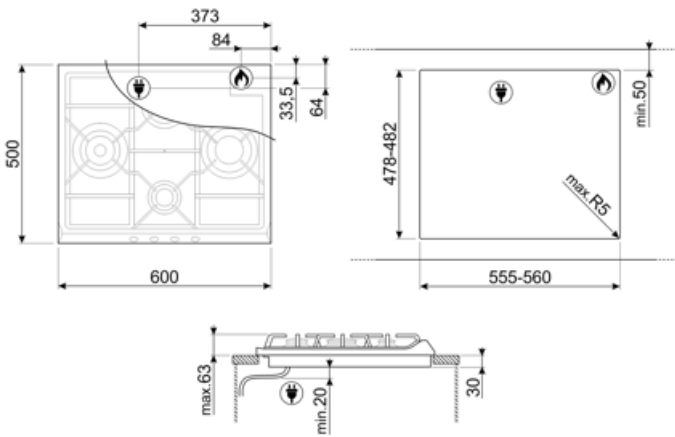

Classica
נירוסטה
סאטין
נירוסטה
מוברש
ברזל יצוק
כפתורי בקרה
קדמית
4
אפקט פלדה
מסך משי
אפור

תוכנית / פונקציות

מס' אזורי בישול גז	4
מספר אזורי בישול	4

אפשרויות

שבלונה סטנדרטית 478-482x555-560 mm

מאפיינים טכניים

כן

חיבור חשמלי

(דירוג חיבור חשמלי (ואט	1 W	אורך כבל חשמל	120 cm
(מתח (וולט	220-240 V	Terminal box	No
תדר (Hz)	50/60 Hz	תקע	לא

חיבור גז

סוג גז	גז טבעי G20	חיבורי גז אחרים מצורפים	קוני
Gas connection	Cilindrical	(דירוג חיבור גז (ואט	9300 W
חרירי גז אחרים כלולים	גפ"ם גז נזולי G30		