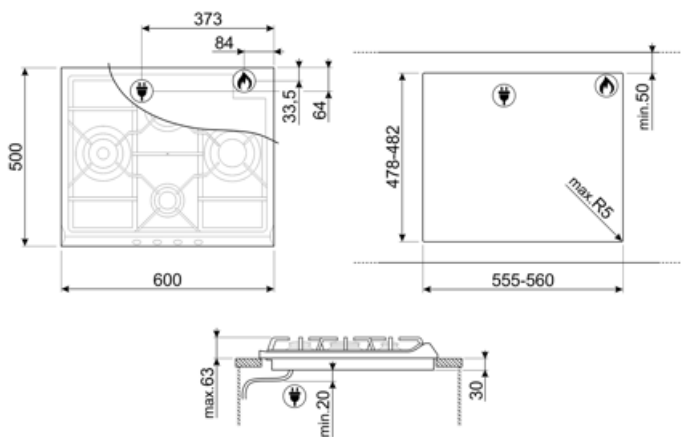

UR

Bal - Gáz - UR - 3.90 kW

Hátsó-közép - Gáz - Félgyors - 1.70 kW

Elülső-közép - Gáz - AUX - 1.10 kW

Jobb - Gáz - Gyors - 2.60 kW

Gázbiztonsági szelepek Igen

Automatikus szikragyújtás

Igen

Elektromos csatlakozás

Elektromos csatlakozás névleges értéke (W) 1 W

Feszültség (V) 220-240 V

Frekvencia (Hz) 50/60 Hz

Tápkábel hossza
Csatlakozódugó

120 cm

Nem

Gázcsatlakozás

Gáz típusa

G20 Földgáz

Gas connection

Cilindrical

Egyéb gázfűvőkák

G30 PB-gáz cseppfolyós gáz

Egyéb elérhető gázcsatlakozások

Kúp alakú

Gázcsatlakozás névleges értéke (W)

9300 W