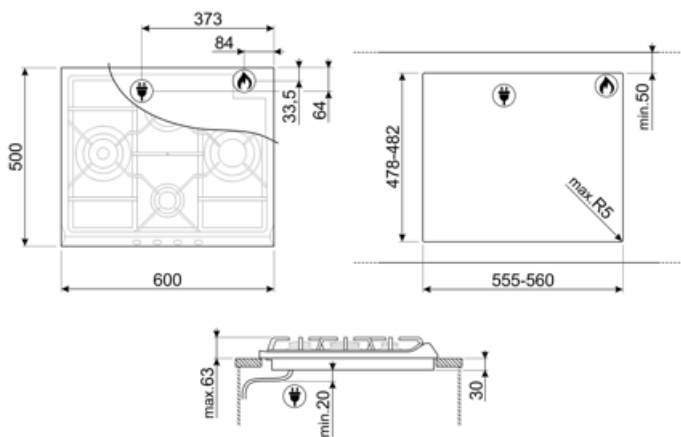

UR

Bal - Gáz - UR - 3.90 kW

Hátsó-közép - Gáz - Félgyors - 1.70 kW

Elülső-közép - Gáz - AUX - 1.10 kW

Jobb - Gáz - Gyors - 2.60 kW

Gázbiztonsági szelepek Igen

Automatikus szikragyújtás

Igen

Elektromos csatlakozás

Elektromos csatlakozás névleges értéke (W) 1 W

Feszültség (V) 220-240 V

Frekvencia (Hz) 50/60 Hz

Tápkábel hossza Csatlakozódugó

120 cm

Nem

Gázcsatlakozás

Gáz típusa G20 Földgáz

Gas connection Cilindrical

Egyéb gázfűvőkák G30 PB-gáz cseppfolyós gáz

Egyéb elérhető gázcsatlakozások

Kúp alakú

Gázcsatlakozás névleges értéke (W)

9300 W