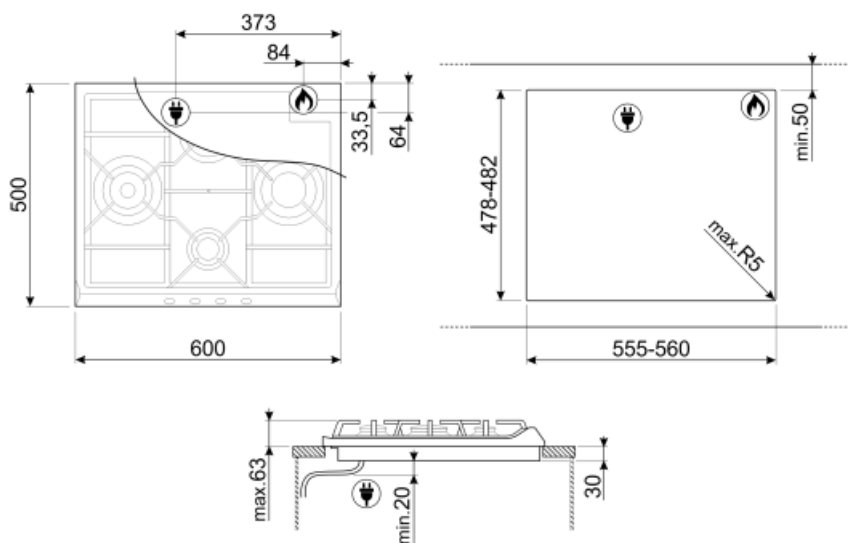

UR

Venstre - Gass - URP - 3.90 kW
Midten bak - Gass - SRD - 1.70 kW
Midten foran - Gass - AUX - 1.10 kW
Høyre - Gass - RP - 2.60 kW

Gassikkerhetsventiler Ja Automatisk tenning Ja

Elektrisk tilkobling

Elektrisk tilkoblingseffekt (W)	1 W	Frekvens (Hz)	50/60 Hz
Spenning (V)	220-240 V	Lengde på strømledning (cm)	120 cm

Gasstilkobling

Gasstype	Naturgass G20	Andre gasstilkoblinger følger	Konisk
Gasstilkobling	Sylindrisk	Måling av gassforbindelse (W)	9300 W
Andre medfølgende dyser	Flytende gass G30 GPL