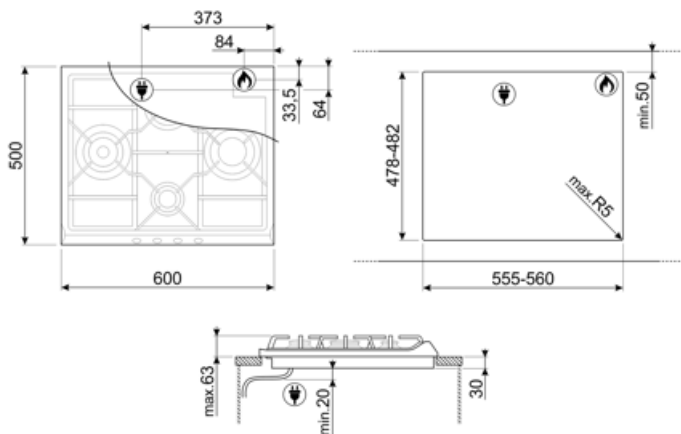

UR

Venstre - Gass - URP - 3.90 kW
Midten bak - Gass - SRD - 1.70 kW
Midten foran - Gass - AUX - 1.10 kW
Høyre - Gass - RP - 2.60 kW
Gassikkerhetsventiler Ja

Automatisk tenning Ja

Elektrisk tilkobling

Elektrisk tilkoblingseffekt (W)	1 W	Lengde på strømledning (cm)	120 cm
Spenning (V)	220-240 V	Støpseltype	Nei
Frekvens (Hz)	50/60 Hz		

Gasstilkobling

Gasstype	Naturgass G20	Andre gasstilkoblinger følger	Konisk
Gasstilkobling	Sylindrisk	Måling av gassforbindelse (W)	9300 W
Andre medfølgende dyser	Flytende gass G30 GPL