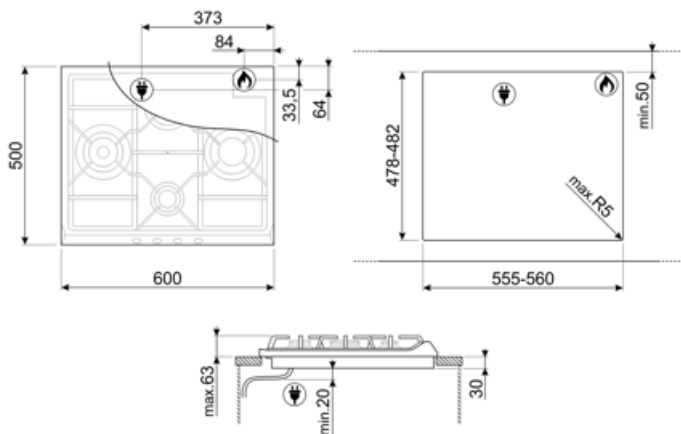

UR

Venstre - Gass - URP - 3.90 kW

Midten bak - Gass - SRD - 1.70 kW

Midten foran - Gass - AUX - 1.10 kW

Høyre - Gass - RP - 2.60 kW

Gassikkerhetsventiler Ja

Automatisk tenning Ja

Elektrisk tilkobling

Elektrisk tilkoblingseffekt (W) 1 W

Spenning (V) 220-240 V

Frekvens (Hz) 50/60 Hz

Lengde på strømledning (cm) 120 cm

Støpseltype Nei

Gasstilkobling

Gasstype Naturgass G20

Gasstilkobling Sylinderisk

Andre medfølgende dyser Flytende gass G30 GPL

Andre gasstilkoblinger følger Konisk

Måling av gassforbindelse (W) 9300 W