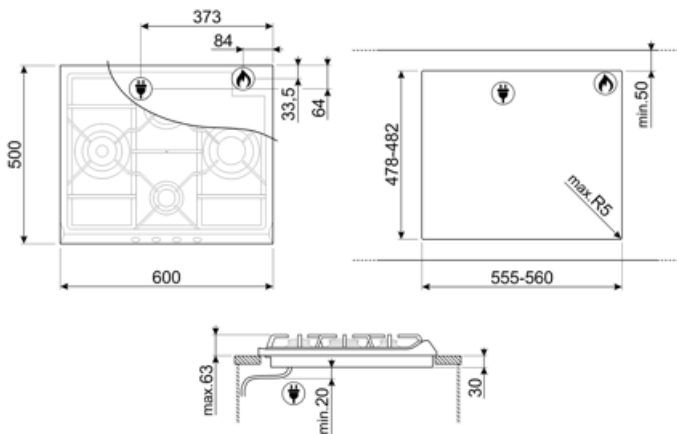

SER60SGH3

Produktgruppe
Type innbygging
Mål
Strømtilførsel
Type
EAN-kode

Platetopp
Standard
60 cm
Gass
Gasskokeplate
8017709105235

Estetisk linje

Estetikk
Farge
Finish
Materiale
Type stål
Panne stativ
Type kontroll innstilling
Kontrollknapp funksjon
Antall kontroller
kontroller farge
Serigrafi farge

Tekniske egenskaper

UR

Venstre - Gass - URP - 3.90 kW
 Midten bak - Gass - SRD - 1.70 kW
 Midten foran - Gass - AUX - 1.10 kW
 Høyre - Gass - RP - 2.60 kW

Gassikkerhetsventiler Ja Automatisk tenning Ja

Elektrisk tilkobling

Elektrisk tilkoblingseffekt (W)	1 W	Lengde på strømledning (cm)	120 cm
Spenning (V)	220-240 V	Kontakt	No
Frekvens (Hz)	50/60 Hz		

Gasstilkobling

Gasstype	Naturgass G20	Andre gasstilkoblinger følger	Konisk
Gasstilkobling	Sylindrisk	Måling av gassforbindelse (W)	9300 W
Andre medfølgende dyser	Flytende gass G30 GPL		