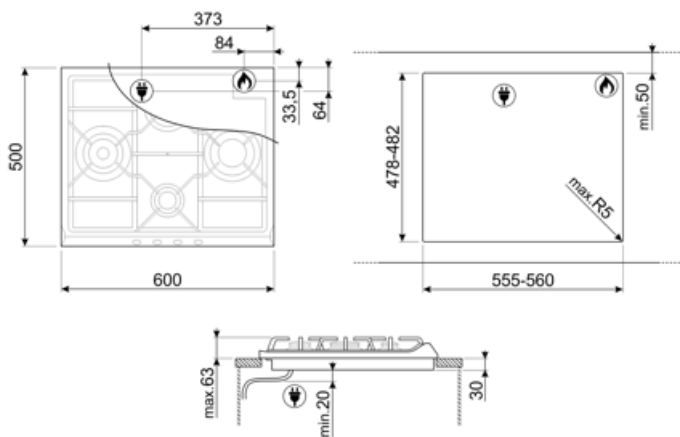

UR

Linksvoor - Gas - URP - 3.90 kW

Middenachter - Gas - SRD - 1.70 kW

Middenvoor - Gas - AUX - 1.10 kW

Rechts - Gas - RP - 2.60 kW

Thermobeveiliging Ja

Automatische ontsteking Ja

Elektrische aansluiting

Nominale aansluitwaarde	1 W	Lengte voedingskabel Stekker	120 cm Nee
Spanning (V)	220-240 V		
Frequentie	50/60 Hz		

Gasaansluiting

Type gas	G20 Aardgas	Andere gasaansluitingen	Konisch
Gasaansluiting	Cilindrisch	Nominale aansluitwaarde gas	9300 W
Andere sproeiers meegeleverd	Sproeiers butaan/propaan gas meegeleverd