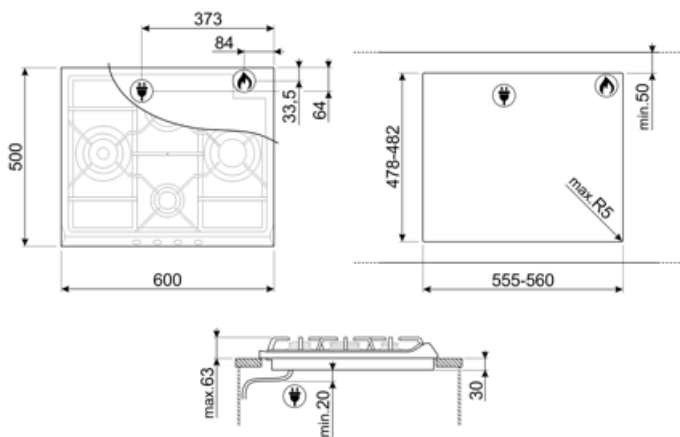

UR

Linksvoor - Gas - URP - 3.90 kW

Middenachter - Gas - SRD - 1.70 kW

Middenvoor - Gas - AUX - 1.10 kW

Rechts - Gas - RP - 2.60 kW

Thermobeveiliging	Ja	Automatische ontsteking	Ja

Elektrische aansluiting

Nominale aansluitwaarde	1 W	Lengte voedingskabel	120 cm
Spanning (V)	220-240 V	Stekker	Nee
Frequentie	50/60 Hz		

Gasaansluiting

Type gas	G20 Aardgas	Andere gasaansluitingen	Konisch
Gasaansluiting	Cilindrisch	Nominale aansluitwaarde gas	9300 W
Andere sproeiers meegeleverd	Sproeiers butaan/propaan gas meegeleverd