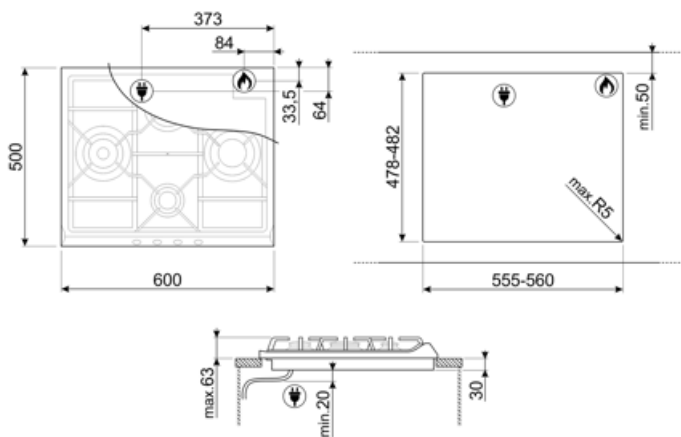

UR

Linksvoor - Gas - URP - 3.90 kW

Middenachter - Gas - SRD - 1.70 kW

Middenvoor - Gas - AUX - 1.10 kW

Rechts - Gas - RP - 2.60 kW

Thermobeveiliging	Ja	Automatische ontsteking	Ja

Elektrische aansluiting

Nominale aansluitwaarde	1 W	Lengte voedingskabel	120 cm
Spanning (V)	220-240 V	Stekker	Nee
Frequentie	50/60 Hz		

Gasaansluiting

Type gas	G20 Aardgas	Andere gasaansluitingen	Konisch
Gasaansluiting	Cilindrisch	Nominale aansluitwaarde gas	9300 W
Andere sproeiers meegeleverd	Sproeiers butaan/propaan gas meegeleverd