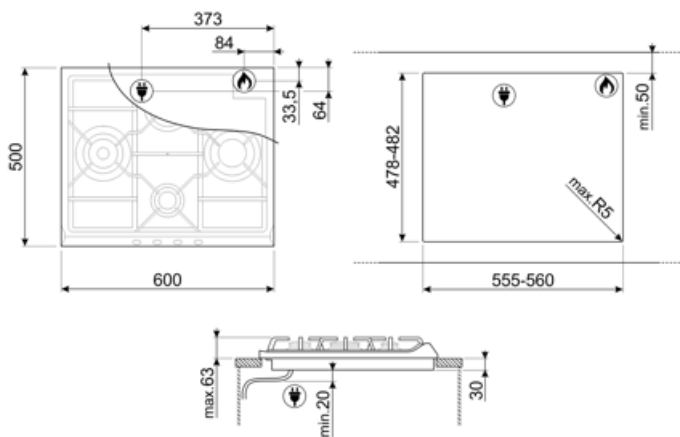

UR

Lewy - Gaz - Ultra szybki - 3.90 kW

Tylny centralny - Gaz - Średnio szybki - 1.70 kW

Przedni centralny - Gaz - Pomocniczy - 1.10 kW

Prawy - Gaz - Szybki - 2.60 kW

Zabezpieczenie przeciwwypływowemu gazu Tak

Zapalarka elektryczna zintegrowana w pokrętle Tak

Podłączenie elektryczne

Moc przyłączeniowa (W) 1 W

Napięcie (V) 220-240 V

Częstotliwość (Hz) 50/60 Hz

Długość przewodu zasilającego (cm) 120 cm

Wtyczka Nie

Podłączenie gazowe

Typ gazu G20 gaz naturalny

Podłączenie gazowe Cylindryczne

Zamienne dysze do gazu G30 GPL Gaz płynny

Dostępne inne przyłącza gazowe Stożkowe

Moc przyłączeniowa gazu 9300 W