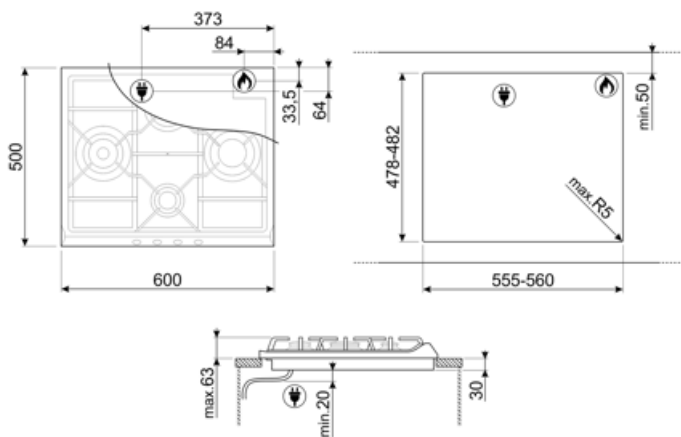

UR

Lewy - Gaz - Ultra szybki - 3.90 kW

Tylny centralny - Gaz - Średnio szybki - 1.70 kW

Przedni centralny - Gaz - Pomocniczy - 1.10 kW

Prawy - Gaz - Szybki - 2.60 kW

Zabezpieczenie przeciwwypływowemu gazu Tak

Zapalarka elektryczna zintegrowana w pokrętle Tak

Podłączenie elektryczne

Moc przyłączeniowa (W) 1 W

Napięcie (V) 220-240 V

Częstotliwość (Hz) 50/60 Hz

Długość przewodu zasilającego (cm) 120 cm

Wtyczka Nie

Podłączenie gazowe

Typ gazu G20 gaz naturalny

Podłączenie gazowe Cylindryczne

Zamienne dysze do gazu G30 GPL Gaz płynny

Dostępne inne przyłącza Stożkowe gazowe

Moc przyłączeniowa gazu 9300 W