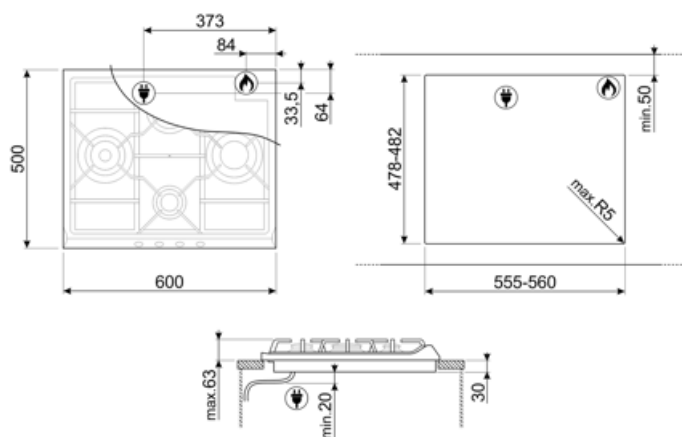

UR

Lewy - Gaz - Ultra szybki - 3.90 kW

Tylny centralny - Gaz - Średnio szybki - 1.70 kW

Przedni centralny - Gaz - Pomocniczy - 1.10 kW

Prawy - Gaz - Szybki - 2.60 kW

Zabezpieczenie przeciwwypływowemu gazu Tak

Zapalarka elektryczna zintegrowana w pokrętle Tak

Podłączenie elektryczne

Moc przyłączeniowa (W) 1 W

Napięcie (V) 220-240 V

Częstotliwość (Hz) 50/60 Hz

Długość przewodu zasilającego (cm) 120 cm

Wtyczka Nie

Podłączenie gazowe

Typ gazu G20 gaz naturalny

Podłączenie gazowe Cylindryczne

Zamienne dysze do gazu G30 GPL Gaz płynny

Dostępne inne przyłącza gazowe Stożkowe

Moc przyłączeniowa gazu 9300 W