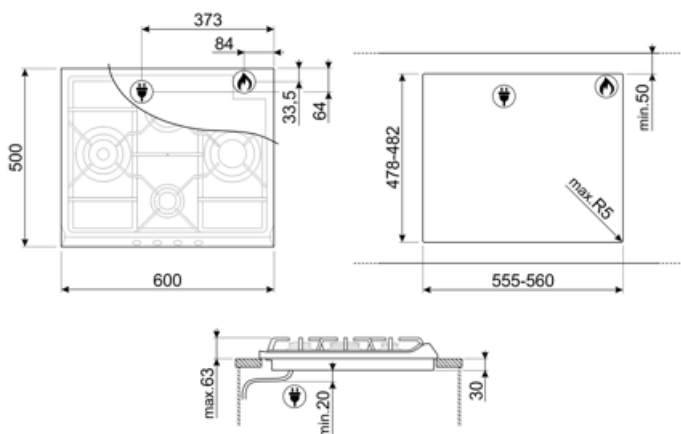

9300 Вт

Not included accessories

BB3679

Чугунная решетка

CC60X

Стеклянная крышка с рамкой из нержавеющей стали для варочных панелей 60 см с фронтальным управлением

6MP800P

ТРК