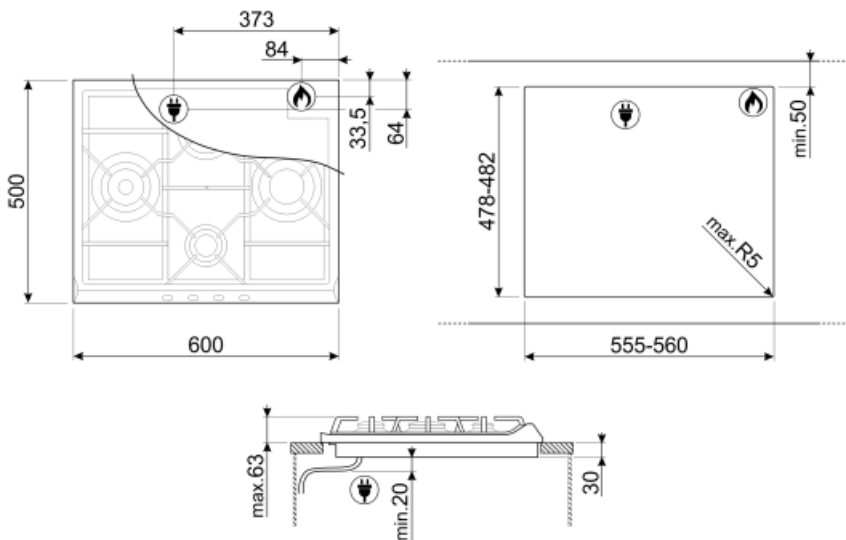

UR

Левая - Газ - ультрабыстрая - 3.90 кВт

Задняя центральная - Газ - полубыстрая - 1.70 кВт

Фронтальная центральная - Газ - вспомогательная - 1.10 кВт

Правая - Газ - быстрая - 2.60 кВт

Газ-контроль Да **Автоматический электроподжиг** Да

Электрическое подключение

Номинальная мощность 1 Вт **Частота тока** 50/60 Гц
Напряжение 220-240 В **Длина электрического кабеля** 120 см

Подключение к газу

Тип газа G20 природный газ **Подключение к газу** Коническое
Подключение к газу Цилиндрическое **Номинальная мощность газа** 9300 Вт
Жиклеры для других типов газа в комплекте G30 GPL сжиженный газ