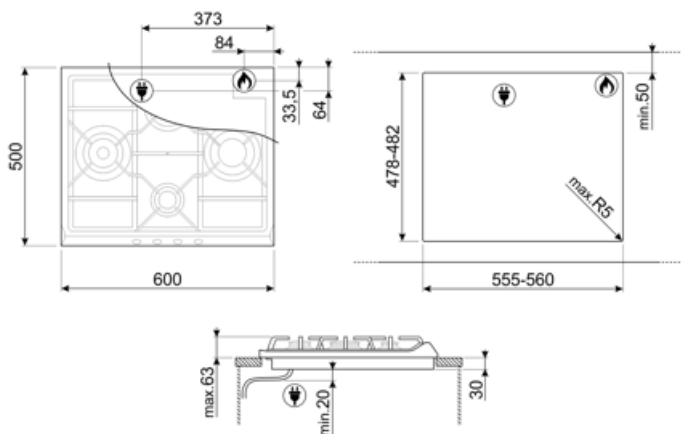

UR

Левая - Газ - ультрабыстрая - 3.90 кВт

Задняя центральная - Газ - полубыстрая - 1.70 кВт

Фронтальная центральная - Газ - вспомогательная - 1.10 кВт

Правая - Газ - быстрая - 2.60 кВт

Газ-контроль	Да	Автоматический электроподжиг	Да

Электрическое подключение

Номинальная мощность	1 Вт	Длина электрического кабеля	120 см
Напряжение	220-240 В	Тип электрической вилки	No
Частота тока	50/60 Гц		

Подключение к газу

Тип газа	G20 природный газ	Подключение к газу	Коническое
Подключение к газу	Цилиндрическое	Номинальная мощность газа	9300 Вт
Жиклеры для других типов газа в комплекте	G30 GPL сжиженный газ