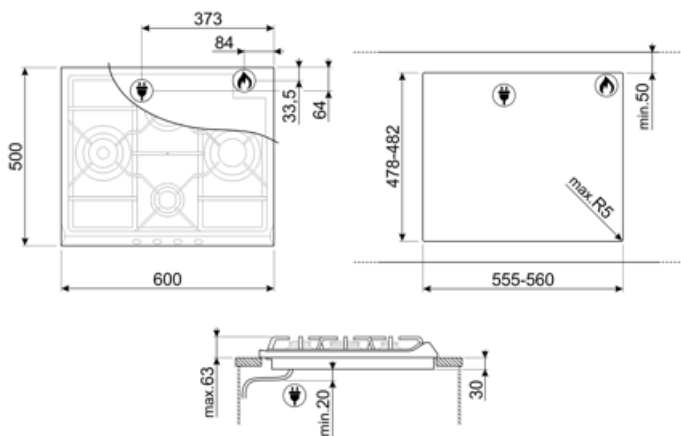

SER60SGH3

Семейство продуктов	Варочная поверхность
Тип встраивания	Традиционный
Размеры	60 см
Источник питания	Газ
Тип	Газ
Международный артикул (EAN-код)	8017709105235

Эстетика

Эстетика	Классика (Classica)
Цвет	Нержавеющая сталь
Отделка	Матовая
Материал	Нержавеющая сталь
Тип нержавеющей стали	Матовая
Решетки	Чугунные
Тип управления	Поворотные переключатели
Расположение переключателей	Фронтальное
Количество переключателей	4
Цвет переключателей	Эффект нержавеющей стали
Логотип	Шелкография
Цвет сериографии	Серый

Программы/ функции

Количество газовых зон приготовления	4
Количество зон приготовления	4

Опции

Стандартный вырез	478-482x555-560 мм
--------------------------	--------------------

Технические характеристики

Электрическое подключение

Номинальная мощность	1 Вт	Длина электрического кабеля	120 см
Напряжение	220-240 В	Тип электрической вилки	Нет
Частота тока	50/60 Гц		

Подключение к газу

Тип газа	G20 природный газ	Подключение к газу	Коническое
Подключение к газу	Цилиндрическое	Номинальная мощность газа	9300 Вт
Жиклеры для других типов газа в комплекте	G30 GPL сжиженный газ		