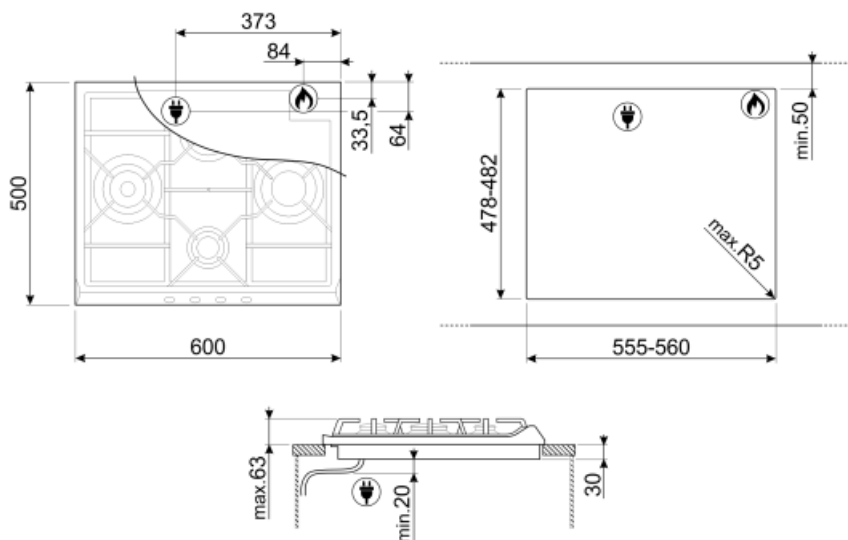

UR

Левая - Газ - ультрабыстрая - 3.90 кВт

Задняя центральная - Газ - полубыстрая - 1.70 кВт

Фронтальная центральная - Газ - вспомогательная - 1.10 кВт

Правая - Газ - быстрая - 2.60 кВт

Газ-контроль Да **Автоматический электроподжиг** Да

Электрическое подключение

Номинальная мощность 1 Вт **Частота тока** 50/60 Гц
Напряжение 220-240 В **Длина электрического кабеля** 120 см

Подключение к газу

Тип газа G20 природный газ **Подключение к газу** Коническое
Подключение к газу Цилиндрическое **Номинальная мощность газа** 9300 Вт
Жиклеры для других типов газа в комплекте G30 GPL сжиженный газ