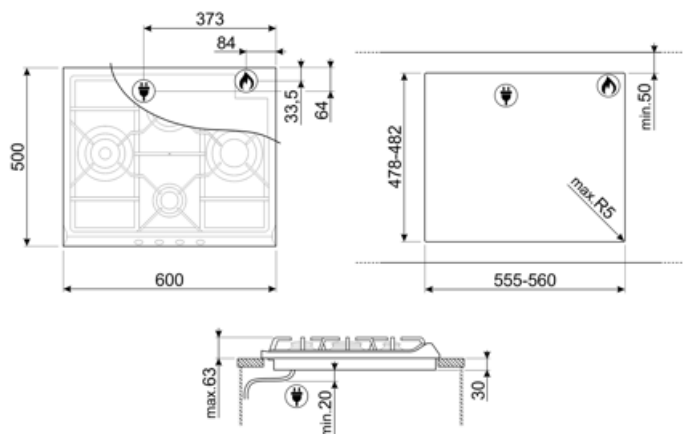

Teknisk specifikation

UR

Vänster - Gas - URP - 3.90 kW

Mitten bak - Gas - SRD - 1.70 kW

Mitten fram - Gas - AUX - 1.10 kW

Höger - Gas - RP - 2.60 kW

Säkerhetsventiler Ja

Automatisk tändning Ja

Elektrisk anslutning

Anslutningseffekt 1 W
Spänning (V) 220-240 V
Frekvens 50/60 Hz

Längd matningskabel 120 cm
Typ av kontakt Nej

Gasanslutning

Typ av gas G20 Naturgas
Gasanslutning Cylindrisk
Andra medföljande dysor G30 Gasol

Övriga inkluderade gasanslutningar Konisk
Anslutningseffekt 9300 W