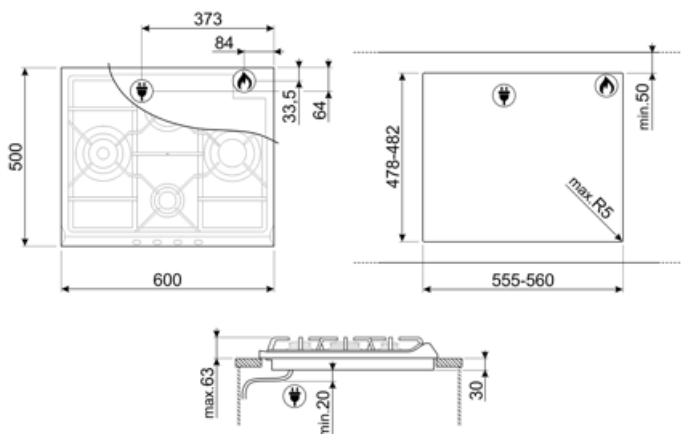

Teknisk specifikation

UR

Vänster - Gas - URP - 3.90 kW

Mitten bak - Gas - SRD - 1.70 kW

Mitten fram - Gas - AUX - 1.10 kW

Höger - Gas - RP - 2.60 kW

Säkerhetsventiler Ja

Automatisk tändning Ja

Elektrisk anslutning

Anslutningseffekt 1 W
Spänning (V) 220-240 V
Frekvens 50/60 Hz

Längd matningskabel 120 cm
Typ av kontakt Nej

Gasanslutning

Typ av gas G20 Naturgas

Gasanslutning Cylindrisk

Andra medföljande dysor G30 Gasol

Övriga inkluderade gasanslutningar Konisk

Anslutningseffekt 9300 W