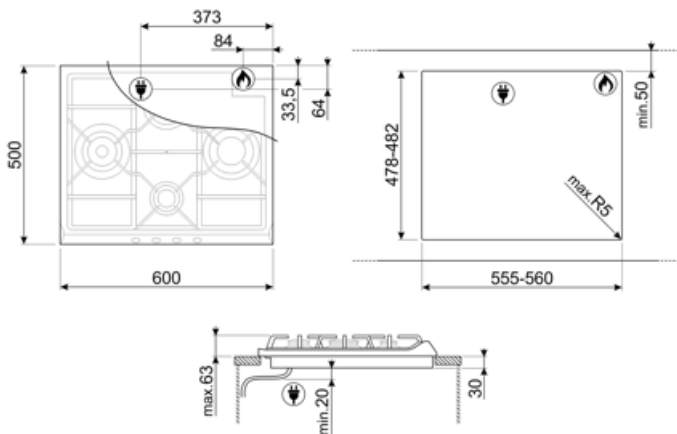

Teknisk specifikation

UR

Vänster - Gas - URP - 3.90 kW

Mitten bak - Gas - SRD - 1.70 kW

Mitten fram - Gas - AUX - 1.10 kW

Höger - Gas - RP - 2.60 kW

Säkerhetsventiler Ja

Automatisk tändning Ja

Elektrisk anslutning

Anslutningseffekt 1 W
Spänning (V) 220-240 V
Frekvens 50/60 Hz

Längd matningskabel 120 cm
Typ av kontakt Nej

Gasanslutning

Typ av gas G20 Naturgas
Gasanslutning Cylindrisk
Andra medföljande dysor G30 Gasol

Övriga inkluderade gasanslutningar Konisk
Anslutningseffekt 9300 W