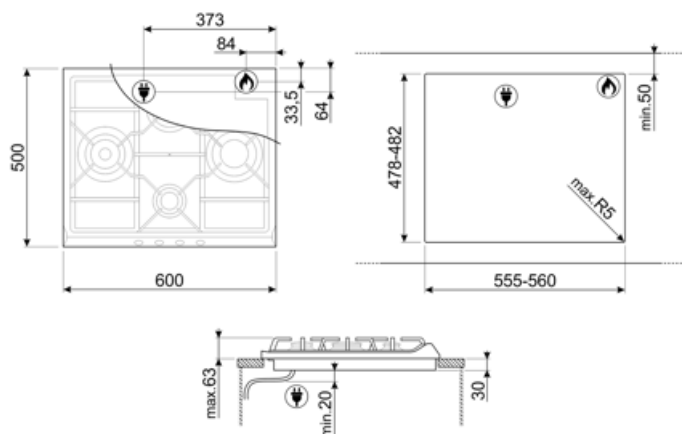

UR

Ліва - Газ - Ультрашвидка - 3.90 кВт
Задня центральна - Газ - SRD - 1.70 кВт
Передня центральна - Газ - допоміжна - 1.10 кВт
Права - Газ - RP - 2.60 кВт

Газ-контроль Так **Автоматичне електрозапалювання** Так

Електричне підключення

Номінальна потужність	1 Вт	Довжина електричного кабелю (см)	120 см
Напруга (В)	220-240 В	Тип електричної вилки	Hi
Частота струму (Гц)	50/60 Гц		

Підключення до газу

Тип газу	G20 Природний газ	Підключення до газу	Конічне
Підключення до газу	Циліндричне	Номінальна потужність газу (кВт)	9300 Вт
Жиклери для інших типів газу в комплекті	G30 GPL Зріджений газ