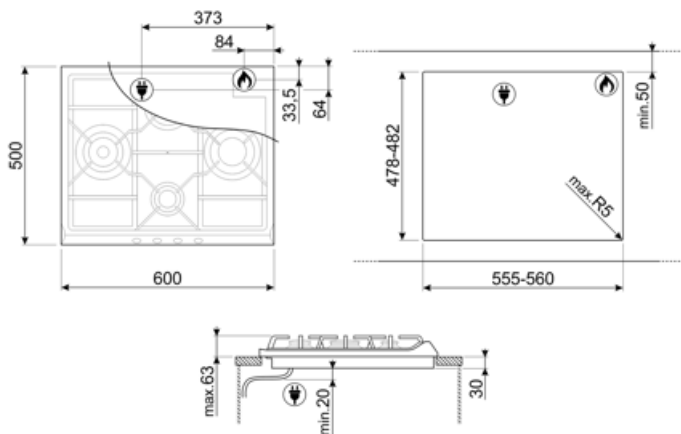

UR

Ліва - Газ - Ультрашвидка - 3.90 кВт
Задня центральна - Газ - SRD - 1.70 кВт
Передня центральна - Газ - допоміжна - 1.10 кВт
Права - Газ - RP - 2.60 кВт

Газ-контроль Так **Автоматичне електрозапалювання** Так

Електричне підключення

Номінальна потужність	1 Вт	Довжина електричного кабелю (см)	120 см
Напруга (В)	220-240 В	Тип електричної вилки	Hi
Частота струму (Гц)	50/60 Гц		

Підключення до газу

Тип газу	G20 Природний газ	Підключення до газу	Конічне
Підключення до газу	Циліндричне	Номінальна потужність газу (кВт)	9300 Вт
Жиклери для інших типів газу в комплекті	G30 GPL Зріджений газ