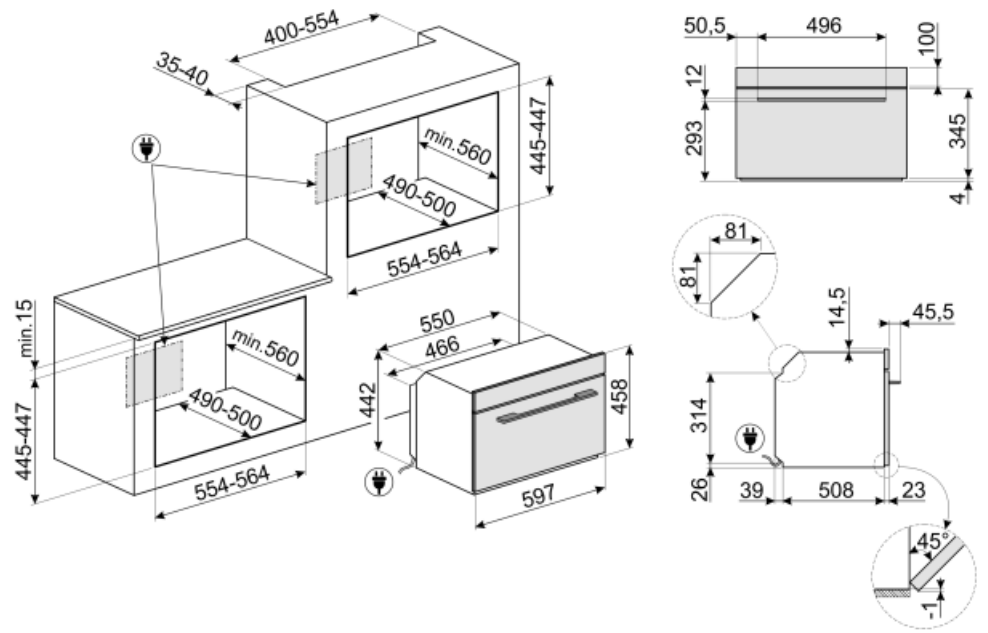

תווית חשמל / ביצועים

l 40
1
הנפח הנקי של תא התנור
מספר חללי תנור

W 1000
הספק יעיל של המיקרוגל

אביזרים כלולים

1
רשת עם מעצור אחורי

חיבור חשמלי

V 220-240
A 15
W 3300

מתח
זרם
הספק נקוב

Hz 50
cm 115

תדר (Hz)
אורך כבל חשמל

Not included accessories

PR3845X

נירוסטה חסינת טביעות אצבעות. כיסוי לריהוט בהתקנה בארון עם תנורים נוספים

PALPZ

את פיצה עם ידית מתקפלת רוחב: 315 מ"מ אורך: 325 מ"מ

BN640