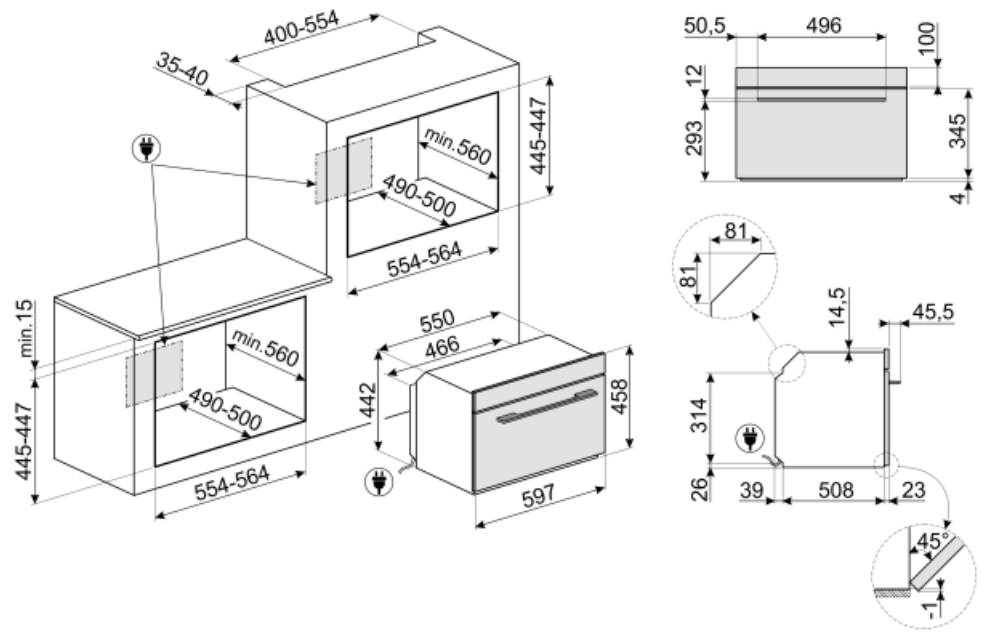

תווית חשמל / ביצועים

I 40
1
הנפח הנקי של תא התנור מספר חללי תנור

W 1000
הספק יעיל של המיקרוגל

אביזרים כלולים

1
רשת עם מעצור אחורי

חיבור חשמלי

V 220-240
A 15
W 3300

מתח
זרם
הספק נקוב

Hz 50
cm 115

תדר (Hz)
אורך כבל חשמל

Not included accessories

PR3845X

נירוסטה חסינת טביעות אצבעות. כיסוי לריהוט בהתקנה בארון עם תנורים נוספים

PALPZ

את פיצה עם ידית מתקפלת רוחב: 315 מ"מ אורך: 325 מ"מ

BN640