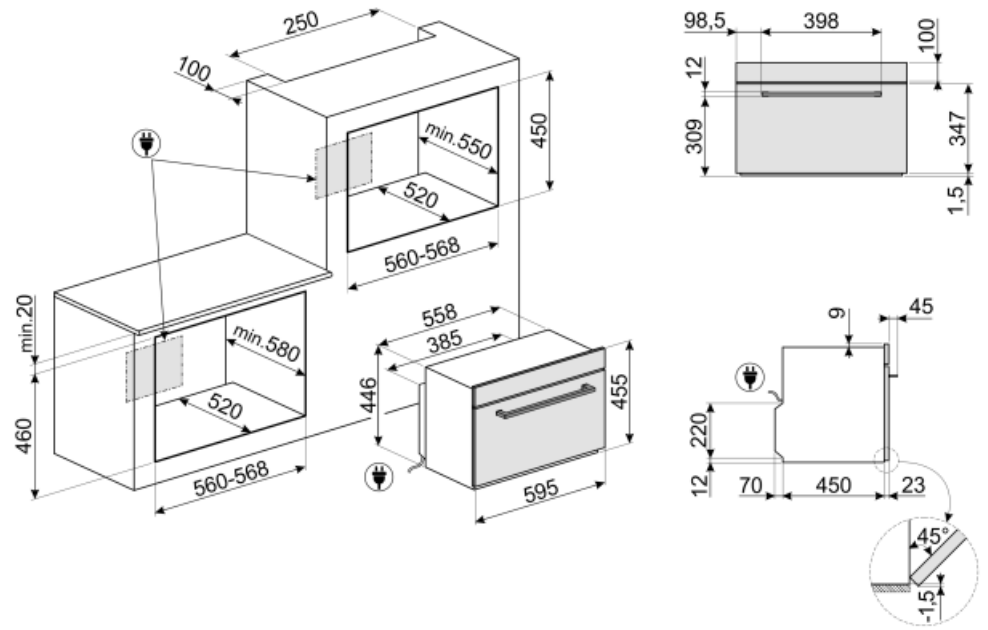

מאפיינים טכניים

C° 50	טמפרטורה מינימלית	כן	החימום מושהה כשהדלת פתוחה
C° 200	טמפרטורה מרבית	פתח סטנדרטי	סוג פתיחת דלת
3	מספר המדפים	דלת מחוסמת	דלת
1	מס' נורות	3	מס' כולל של דלתות זכוכית
להט	סוג נורה	כן	המיקרוגל נכבה כשהדלת נפתחת
W 20	הספק נורה	כן	מערכת קירור מידות תא תנור לשימוש (גאראע)
כן	אור כשהדלת פתוחה	משיק	בקרת טמפרטורה חומר תא התנור מגן מסך מיקרוגל
כן	צלחת מסתובבת	210x420x390 mm	
cm 32	מידות צלחת מסתובבת		
W 1500	אלמנט גריל - הספק	אלטרומכני	
W 1600	גוף חימום מעגלי - הספק	נירוסטה	
		כן	

תווית חשמל / ביצועים

I 32	הנפח הנקי של תא התנור	W 1000	הספק יעיל של המיקרוגל
1	מספר חללי תנור		

אביזרים כלולים

1	רשת להכנסה	1	מגש זכוכית
---	------------	---	------------

חיבור חשמלי

V 230	מתח	Hz 50	תדר (Hz)
A 14,8	זרם	cm 150	אורך כבל חשמל
W 3400	הספק נקוב		

Not included accessories

GTT

**מסילות טלסקופיות ניתנות להוצאה לחלוטין (רמה אחת) ** הוצאה: 433 מ"מ חומר: נירוסטה AISI 430 מצוחצת

GTP

**מסילות טלסקופיות ניתנות להוצאה חלקית (רמה אחת) ** הוצאה: 300 מ"מ חומר: נירוסטה AISI 430 מצוחצת