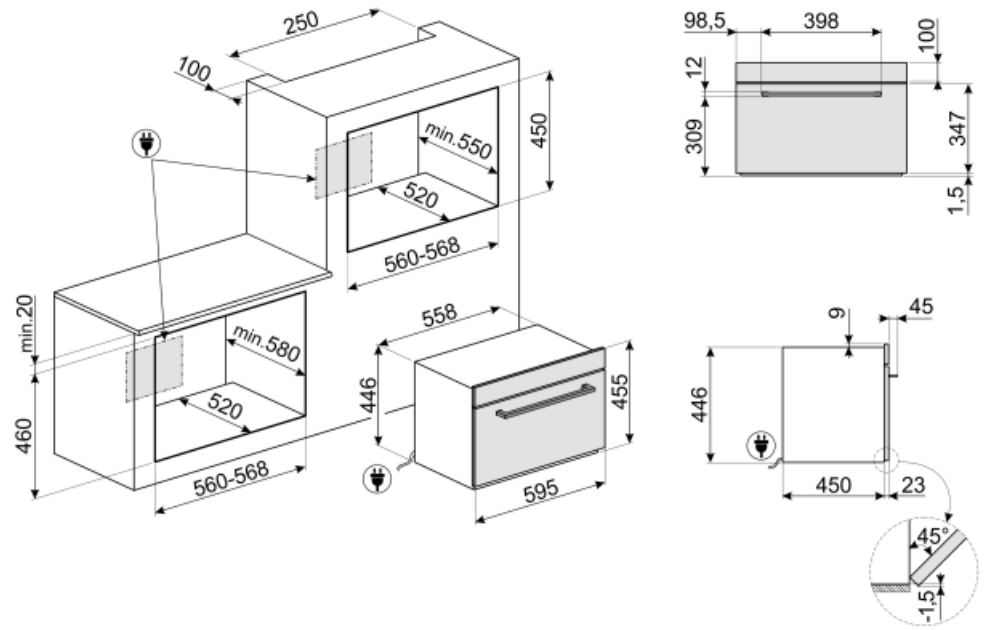

2	מספר המדפים	פתח סטנדרטי	סוג פתיחת דלת	  
1	מס' נורות	דלת מחוסמת	דלת	
להט	סוג נורה	3	מס' כולל של דלתות זכוכית	
W 20	הספק נורה	כן	המיקרוגל נכבה כשהדלת נפתחת	
כן	אור כשהדלת פתוחה	משיק	מערכת קירור	
כן	צלחת מסתובבת	210x420x390 mm	מידות תא תנור לשימוש (גאראע)	
cm 32	מידות צלחת מסתובבת	נירוסטה	חומר תא התנור	
W 1200	אלמנט גריל - הספק	כן	מגן מסך מיקרוגל	
כן	החימום מושהה כשהדלת פתוחה			

תווית חשמל / ביצועים

I 32	הנפח הנקי של תא התנור	W 1000	הספק יעיל של המיקרוגל	
1	מספר חללי תנור			

אביזרים כלולים

2	ארון
---	------

חיבור חשמלי

V 220-240	מתח	Hz 50	תדר (Hz)
A 14.3	זרם	cm 150	אורך כבל חשמל
W 3300	הספק נקוב		

Not included accessories

GTT

**מסילות טלסקופיות ניתנות להוצאה לחלוטין (רמה אחת) ** הוצאה: 433 מ"מ חומר: נירוסטה AISI 430 מצוחצת

GTP

**מסילות טלסקופיות ניתנות להוצאה חלקית (רמה אחת) ** הוצאה: 300 מ"מ חומר: נירוסטה AISI 430 מצוחצת