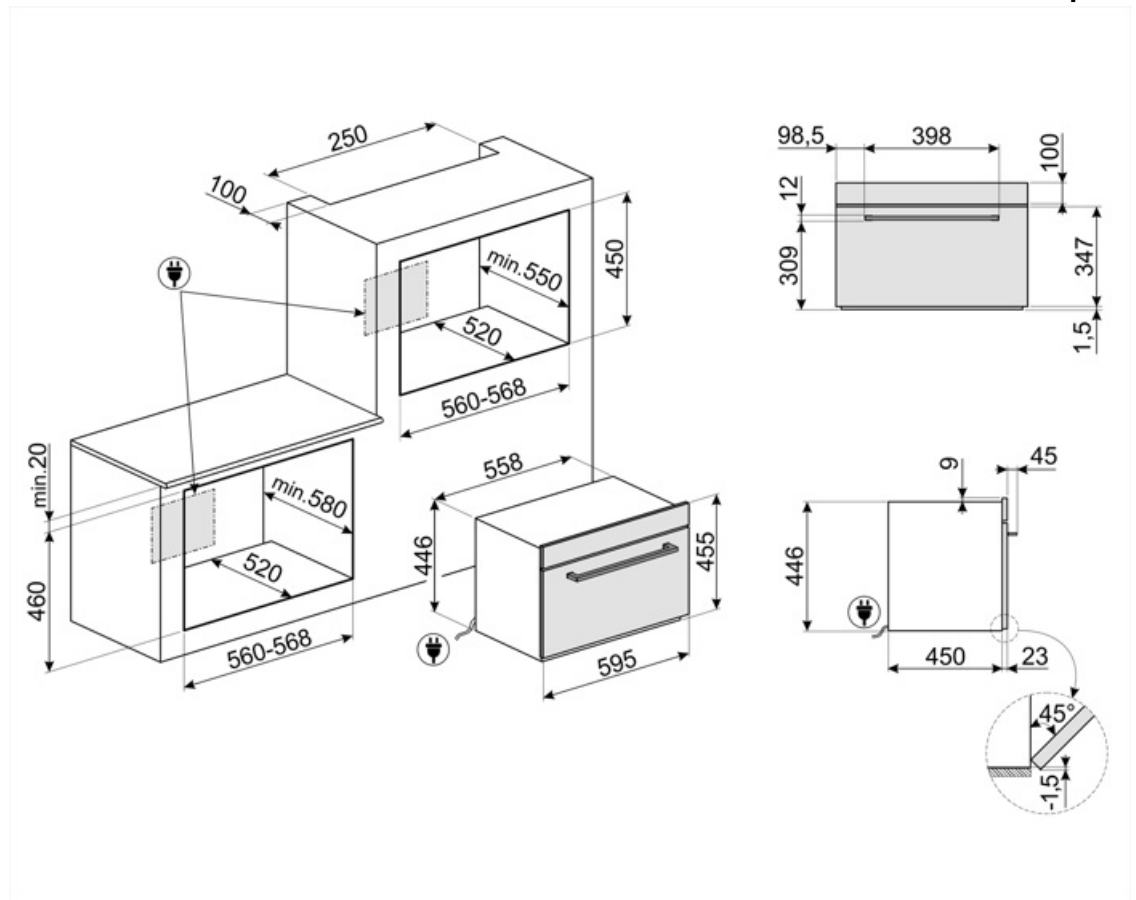

גריל גדול

אפשרויות

סיים בישול אוטומטי כן	אפשרויות הגדרת זמן תזכורת דקות	1	טיימר
--------------------------	-----------------------------------	---	-------

מאפיינים טכניים

I 50> 2	(Capacity (Lt מספר המדפים	כן	החיסום מושהה כשהדלת פתוחה
1	מס' נורות	פתח סטנדרטי	סוג פתיחת דלת
להט	סוג נורה	דלת מחוסמת	דלת
W 20	הספק נורה	3	מס' כולל של דלתות זכוכית
כן	אור כשהדלת פתוחה	כן	המיקרוגל נכבה כשהדלת נפתחת
כן	צלחת מסתובבת	משק	מערכת קירור
cm 32	מידות צלחת מסתובבת	210x420x390 mm	מידות תא תנור לשימוש (גXרXע)
W 1200	אלמנט גריל - הספק	נירוסטה	חומר תא התנור
		כן	מגן מסך מיקרוגל

תווית חשמל / ביצועים

I 32	הנפח הנקי של תא התנור צריכת חשמל למחזור במצב רגיל		צריכת אנרגיה למחזור במצב הסעת אוויר מאולצת עם מאורר
	צריכת חשמל במצב רגיל	1	מספר חללי תנור
	צריכת חשמל בהסעת אוויר מאולצת	W 1000	הספק יעיל של המיקרוגל

אביזרים כלולים

2	ארון
---	------

חיבור חשמלי

V 220-240	מתח	W 3300	הספק נקוב
לא	תקע	Hz 50	תדר (Hz)

Compatible Accessories

GTT

**מסילות טלסקופיות ניתנות להוצאה לחלוטין (רמה אחת) ** הוצאה: 433 מ"מ חומר: נירוסטה AISI 430 מצוחצת

GTP

**מסילות טלסקופיות ניתנות להוצאה חלקית (רמה אחת) ** הוצאה: 300 מ"מ חומר: נירוסטה AISI 430 מצוחצת

STONE2

אבן פיצה מלבנית ללא ידיות, מתאימה לתנורים ברוחב 45 ס"מ ו-60 ס"מ. מידות (ר) 42 x 1.8 (ג) x 37.5 (ע) ס"מ. מושלמת לאפיית פיצות עם תוצאות דומות לתנור עץ. יכולה לשמש גם לאפיית לחם, פוקצ'יה ומתכונים אחרים כגון פשטידות, פלאנים או ביסקויטים