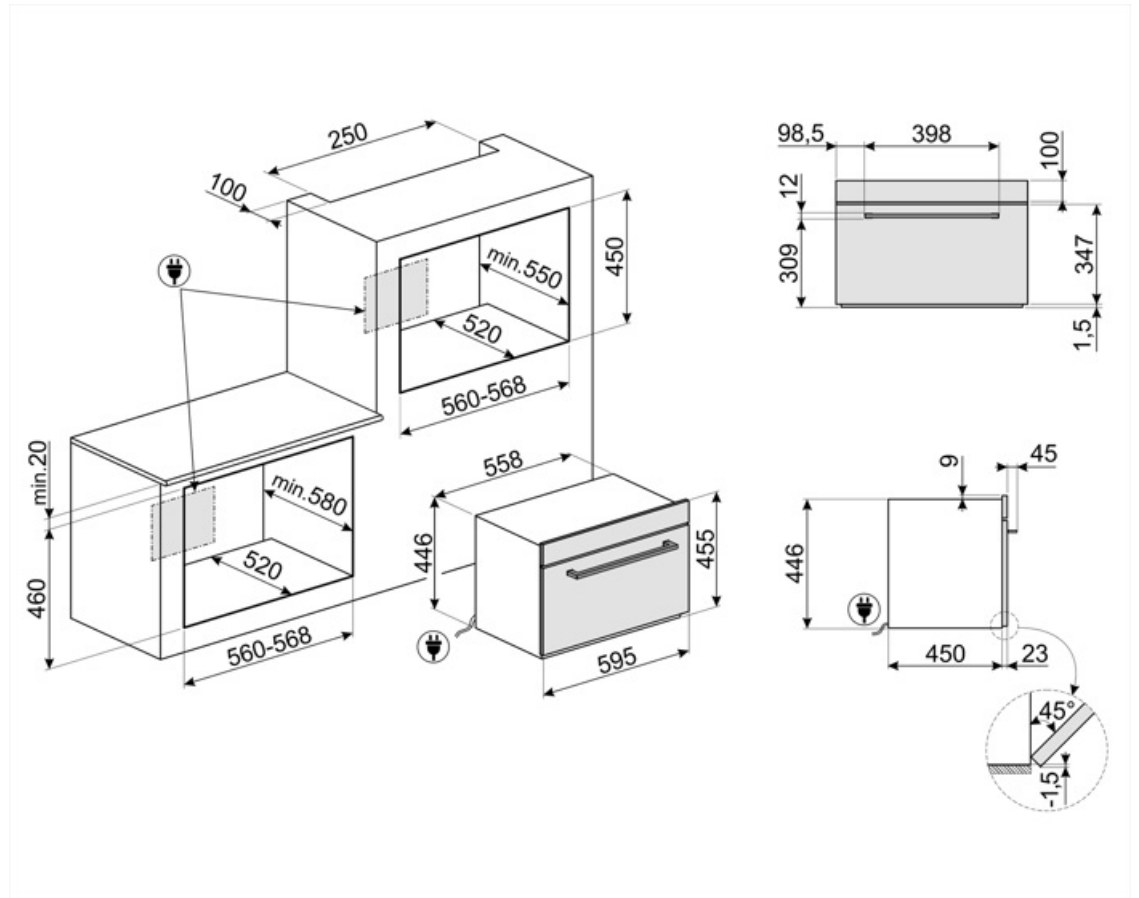

גריל גדול

אפשרויות

סיים בישול אוטומטי כן	אפשרויות הגדרת זמן תזכורת דקות	1	טיימר
--------------------------	-----------------------------------	---	-------

מאפיינים טכניים

2	מספר המדפים	פתח סטנדרטי	סוג פתיחת דלת
1	מס' נורות	דלת מחוסמת	דלת
להט	סוג נורה	3	מס' כולל של דלתות זכוכית
W 20	הספק נורה	כן	המיקרוגל נכבה כשהדלת נפתחת
כן	אור כשהדלת פתוחה	משיק	מערכת קירור
כן	צלחת מסתובבת	210x420x390 mm	מידות תא תנור לשימוש (גאראע)
cm 32	מידות צלחת מסתובבת	נירוסטה	חומר תא התנור
W 1200	אלמנט גריל - הספק	כן	מגן מסך מיקרוגל
כן	החימום מושהה כשהדלת פתוחה		

תווית חשמל / ביצועים

32 l	הנפח הנקי של תא התנור	צריכת אנרגיה למחזור במצב הסעת אוויר מאולצת עם מאורר
	צריכת חשמל למחזור במצב רגיל	מספר חללי תנור
	צריכת חשמל במצב רגיל	1
	צריכת חשמל בהסעת אוויר מאולצת	W 1000
		הספק יעיל של המיקרוגל

אביזרים כלולים

2	ארון
---	------

חיבור חשמלי

V 220-240	מתח	Hz 50	תדר (Hz)
A 14,3	זרם	cm 150	אורך כבל חשמל
W 3300	הספק נקוב		

Compatible Accessories

GTT

**מסילות טלסקופיות ניתנות להוצאה לחלוטין (רמה אחת) ** הוצאה: 433 מ"מ חומר: נירוסטה AISI 430 מצוחצת