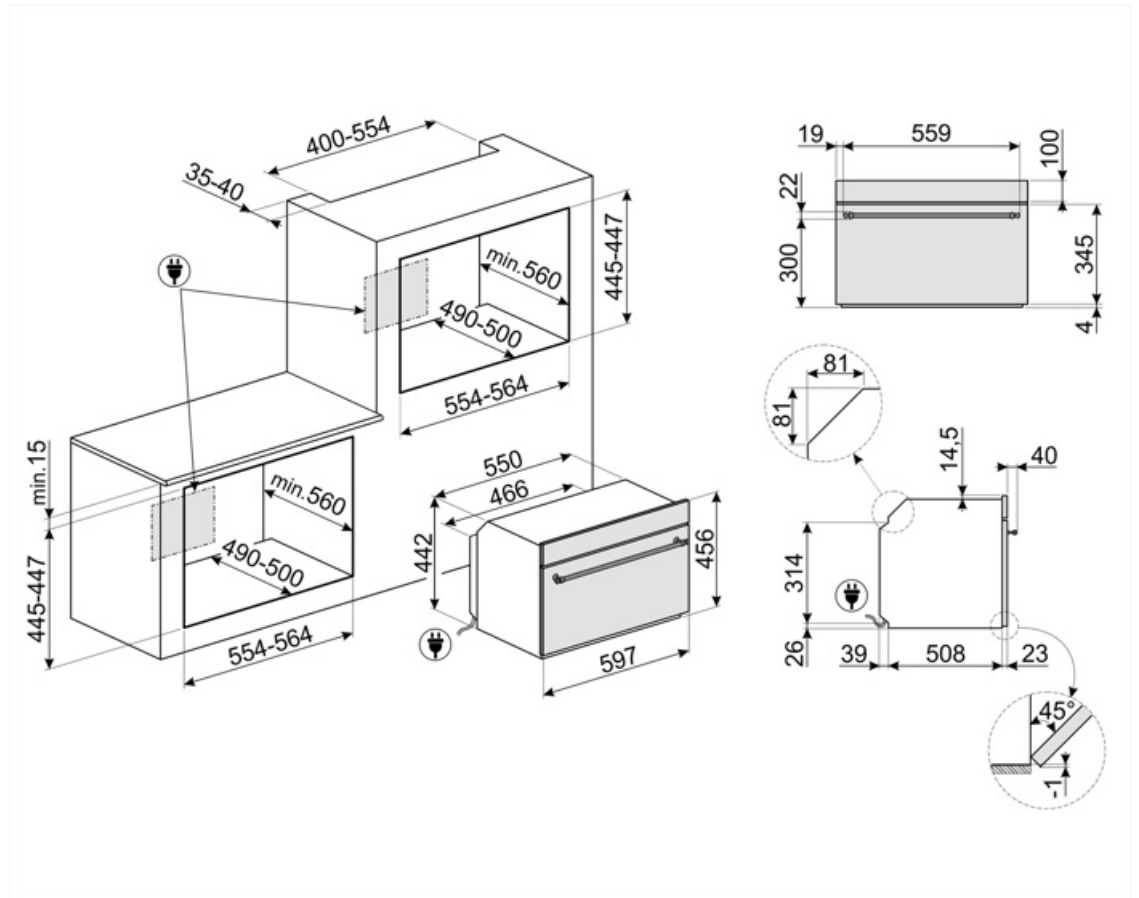

## מאפיינים טכניים

I 50>	(Capacity (Lt	דלת מחוסמת	<b>דלת</b>
C° 30	<b>טמפרטורה מינימלית</b>	3	<b>מס' כולל של דלתות זכוכית</b>
C° 250	<b>טמפרטורה מרבית</b>	כן	<b>המיקרוגל נכבה כשהדלת נפתחת</b>
3	<b>מספר המדפים</b>	כן	<b>צירים לסגירה רכה מערכת קירור</b>
1	<b>מס' נורות</b>	כן	<b>מידות תא תנור לשימוש (גXרXע)</b>
הלוגן	<b>סוג נורה</b>	משיק	<b>בקרת טמפרטורה חומר תא התנור מגן מסך מיקרוגל</b>
W 40	<b>הספק נורה</b>	212x462x407 mm	
כן	<b>אור כשהדלת פתוחה</b>	אלקטרוני	
W 1500	<b>אלמנט גריל – הספק</b>	אמייל נקי תמיד	
כן	<b>החימום מושהה כשהדלת פתוחה</b>	כן	

## תווית חשמל / ביצועים

I 40	<b>הנפח הנקי של תא התנור</b>	W 1000	<b>הספק יעיל של המיקרוגל</b>
1	<b>מספר חללי תנור</b>		