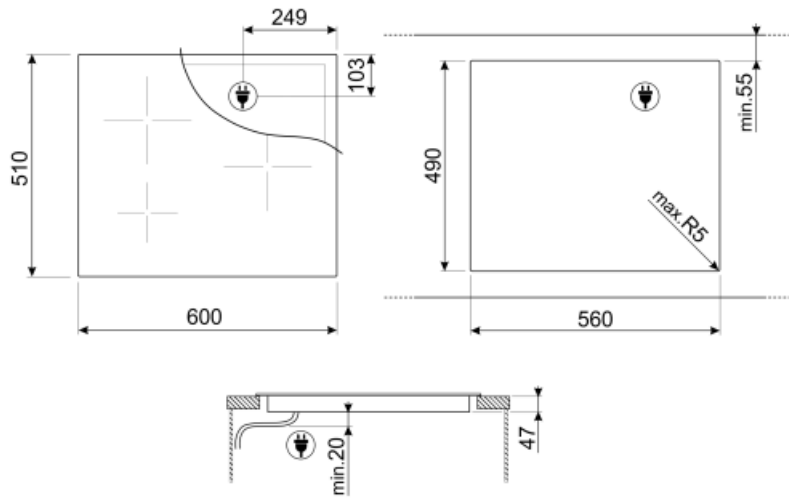

## מאפיינים טכניים

קדמי-שמאלי - Induzione - Flexi4Zone - 2.30 kW - Booster 3.20 kW - Ø 22 cm  
 אחורי-שמאלי - Induzione - Flexi4Zone - 2.30 kW - Booster 3.20 kW - Ø 22 cm  
 קדמי-ימני - אינדוקציה - ענקיות - 1.80 kW - Booster 3.50 - 3.60 kW - Ø 18/28 cm

מידות Flexi4Zone	459x214 mm	כיבוי אוטומטי בעת התחממות-יתר	כן
הגדרה אוטומטית בהתאם למידות המבחת	כן	כיבוי אוטומטי בעת גלישה	כן
זיהוי מחבת	כן	חום חסכוני	כן
חיווי הקוטר המינימלי של המחבת	כן	חסכוני כבוי	כן

## חיבור חשמלי

(דירוג חיבור חשמלי) ואט זרם	7200 W 33 A	סוג כבל חשמל תדר (Hz)	אוניברסלית 50/60 Hz
(מתח) וולט	220-240 V	אורך כבל חשמל Terminal box	150 cm 5 poles
(מתח 2) וולט	400 V		

---