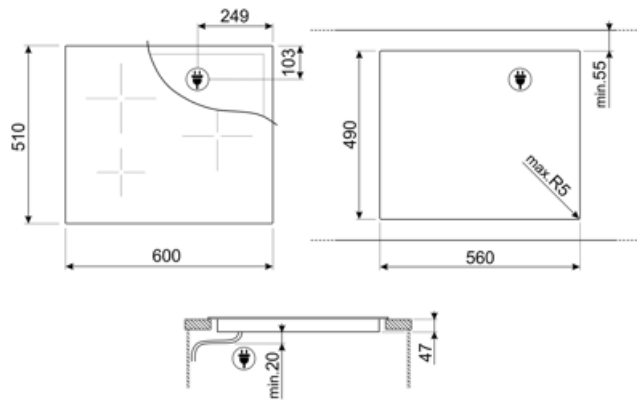

מאפיינים טכניים

קדמי-שמאלי - Induzione - Flexi4Zone - 2.30 kW - Booster 3.20 kW - Ø 22 cm
 אחורי-שמאלי - Induzione - Flexi4Zone - 2.30 kW - Booster 3.20 kW - Ø 22 cm
 קדמי-ימני - אינדוקציה - ענקיות - 1.80 kW - Booster 3.50 - 3.60 kW - Ø 18/28 cm

הגדרה אוטומטית בהתאם למידות המבחת	כן	כיבוי אוטומטי בעת גלישה	כן
זיהוי מחבת	כן	חום חסכוני	כן
חיווי הקוטר המינימלי של המחבת	כן	חסכוני כבוי	כן
כיבוי אוטומטי בעת התחממות-יתר	כן		

חיבור חשמלי

(דירוג חיבור חשמלי) וואט	7200 W	תדר (Hz)	50/60 Hz
זרם	33 A	אורך כבל חשמל	150 cm
(מתח) וולט	220-240 V	Terminal box	5 poles
(מתח) 2 וולט	400 V	תקע	לא
סוג כבל חשמל	אוניברסלית		