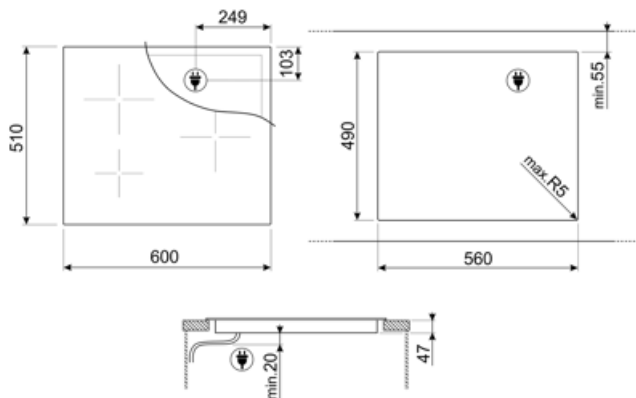

מאפיינים טכניים

קדמי-שמאלי - Induzione - Flexi4Zone - 2.30 kW - Booster 3.20 kW - Ø 22 cm
אחורי-שמאלי - Induzione - Flexi4Zone - 2.30 kW - Booster 3.20 kW - Ø 22 cm
1.80 kW - Booster 3.50 - 3.60 kW - Ø 18/28 cm - ענקיות - אינדוקציה

מידות Flexi4Zone	459x214 mm	כיבוי אוטומטי בעת התחממות-יתר	כן
הגדרה אוטומטית בהתאם למידות המבחת	כן	כיבוי אוטומטי בעת גלישה	כן
זיהוי מחבת	כן	חום חסכוני	כן
חיזוי הקוטר המינימלי של המחבת	כן	חסכוני כבוי	כן

חיבור חשמלי

ואט (דירוג חיבור חשמלי וואט)	7200 W	סוג כבל חשמל	אוניברסלית
זרם	33 A	תדר (Hz)	50/60 Hz
מתח (וולט)	220-240 V	אורך כבל חשמל	150 cm
מתח 2 (וולט)	400 V	Terminal box	5 poles