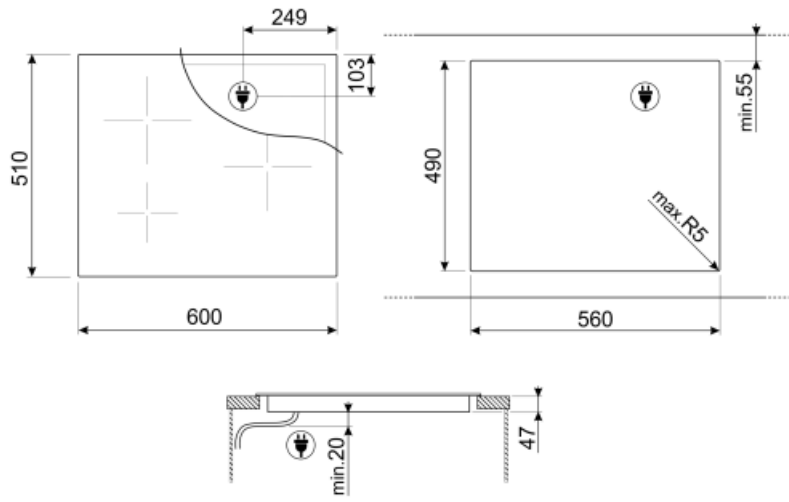

מאפיינים טכניים

קדמי-שמאלי - Induzione - Flexi4Zone - 2.30 kW - Booster 3.20 kW - Ø 22 cm
 אחורי-שמאלי - Induzione - Flexi4Zone - 2.30 kW - Booster 3.20 kW - Ø 22 cm
 קדמי-ימני - אינדוקציה - ענקיות - 1.80 kW - Booster 3.50 - 3.60 kW - Ø 18/28 cm

מידות Flexi4Zone	459x214 mm	כיבוי אוטומטי בעת התחממות-יתר	כן
הגדרה אוטומטית בהתאם למידות המבחת	כן	כיבוי אוטומטי בעת גלישה	כן
זיהוי מחבת	כן	חום חסכוני	כן
חיווי הקוטר המינימלי של המחבת	כן	חסכוני כבוי	כן

חיבור חשמלי

(דירוג חיבור חשמלי) ואט זרם	7200 W 33 A	סוג כבל חשמל	אוניברסלית
(מתח) וולט	220-240 V	תדר (Hz)	50/60 Hz
(מתח 2) וולט	400 V	אורך כבל חשמל	150 cm
		Terminal box	5 poles

Not included accessories