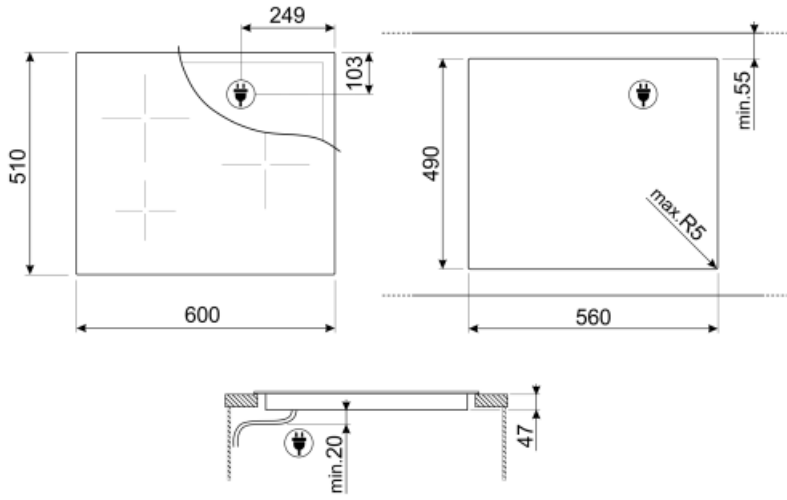

מאפיינים טכניים

קדמי-שמאלי - Induzione - Flexi4Zone - 2.30 kW - Booster 3.20 kW - Ø 22 cm
 אחורי-שמאלי - Induzione - Flexi4Zone - 2.30 kW - Booster 3.20 kW - Ø 22 cm
 קדמי-ימני - אינדוקציה - ענקיות - 1.80 kW - Booster 3.50 - 3.60 kW - Ø 18/28 cm

מידות Flexi4Zone	459x214 mm	כיבוי אוטומטי בעת התחממות-יתר	כן
הגדרה אוטומטית בהתאם למידות המבחת	כן	כיבוי אוטומטי בעת גלישה	כן
זיהוי מחבת	כן	חום חסכוני	כן
חיווי הקוטר המינימלי של המחבת	כן	חסכוני כבוי	כן

חיבור חשמלי

(דירוג חיבור חשמלי) ואט זרם	7200 W 33 A	סוג כבל חשמל	אוניברסלית
(מתח) וולט	220-240 V	תדר (Hz)	50/60 Hz
(מתח 2) וולט	400 V	אורך כבל חשמל	150 cm
		Terminal box	5 poles

Not included accessories