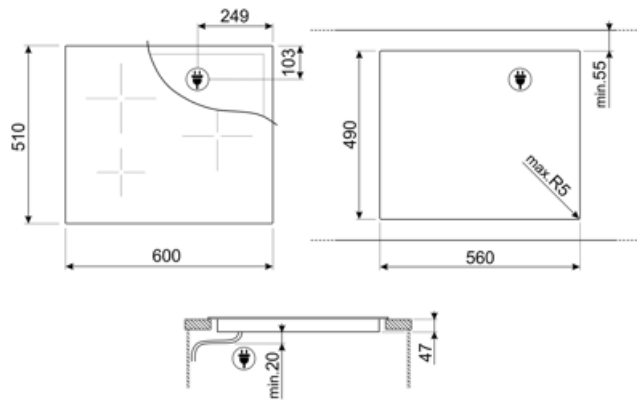

מאפיינים טכניים

קדמי-שמאלי - Induzione - Flexi4Zone - 2.30 kW - Booster 3.20 kW - Ø 22 cm
 אחורי-שמאלי - Induzione - Flexi4Zone - 2.30 kW - Booster 3.20 kW - Ø 22 cm
 קדמי-ימני - אינדוקציה - ענקיות - 1.80 kW - Booster 3.50 - 3.60 kW - Ø 18/28 cm

הגדרה אוטומטית בהתאם למידות המבחת	כן	כיבוי אוטומטי בעת גלישה	כן
זיהוי מחבת	כן	חום חסכוני	כן
חיווי הקוטר המינימלי של המחבת	כן	חסכוני כבוי	כן
כיבוי אוטומטי בעת התחממות-יתר	כן		

חיבור חשמלי

(דירוג חיבור חשמלי (ואט	7200 W	תדר (Hz)	50/60 Hz
זרם	33 A	אורך כבל חשמל	150 cm
(מתח (וולט	220-240 V	Terminal box	5 poles
(מתח 2 (וולט	400 V	תקע	לא
סוג כבל חשמל	אוניברסלית		