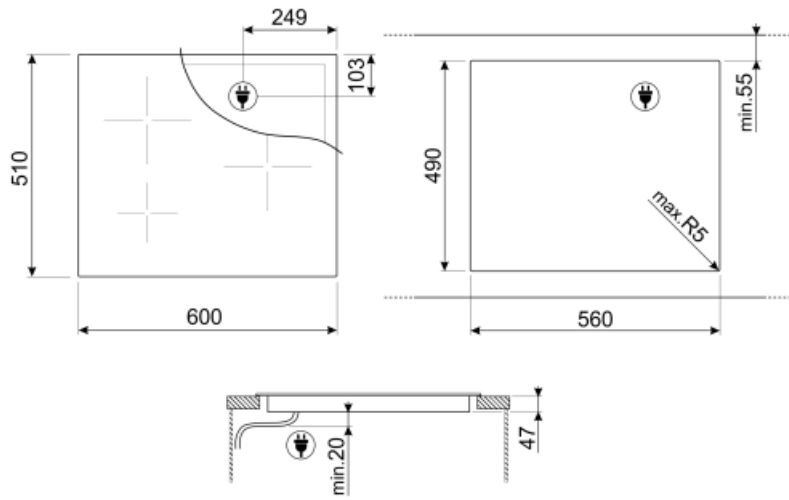

## מאפיינים טכניים

קדמי-שמאלי - Induzione - Flexi4Zone - 2.30 kW - Booster 3.20 kW - Ø 22 cm  
 אחורי-שמאלי - Induzione - Flexi4Zone - 2.30 kW - Booster 3.20 kW - Ø 22 cm  
 יחידות - אינדוקציה - kW - Booster 2.50 kW - Ø 14.5 cm  
 יחידות - אינדוקציה - kW - Booster 2.80 kW - Ø 18 cm

מידות Flexi4Zone	459x214 mm	כיבוי אוטומטי בעת התחממות-יתר	כן
הגדרה אוטומטית בהתאם למידות המבחת	כן	כיבוי אוטומטי בעת גלישה	כן
זיהוי מחבת	כן	חום חסכוני	כן
חיווי הקוטר המינימלי של המחבת	כן	חסכוני כבוי	כן

## חיבור חשמלי

(דירוג חיבור חשמלי (ואט זרם	7200 W 33 A	סוג כבל חשמל	אוניברסלית
(מתח (וולט	220-240 V	תדר (Hz)	50/60 Hz
(מתח 2 (וולט	400 V	אורך כבל חשמל	150 cm
		Terminal box	5 poles

---