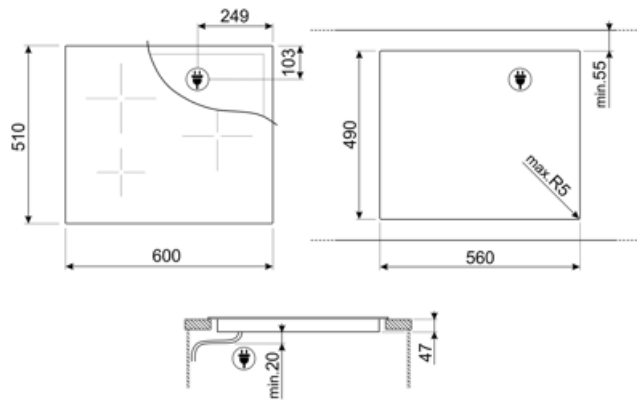

מאפיינים טכניים

קדמי-שמאלי - Induzione - Flexi4Zone - 2.30 kW - Booster 3.20 kW - Ø 22 cm
 אחורי-שמאלי - Induzione - Flexi4Zone - 2.30 kW - Booster 3.20 kW - Ø 22 cm
 יחידות - אינדוקציה - kW - Booster 2.50 kW - Ø 14.5 cm
 יחידות - אינדוקציה - kW - Booster 2.80 kW - Ø 18 cm

הגדרה אוטומטית בהתאם למידות המבחת	כן	כיבוי אוטומטי בעת גלישה	כן
זיהוי מחבת	כן	חום חסכוני	כן
חיווי הקוטר המינימלי של המחבת	כן	חסכוני כבוי	כן
כיבוי אוטומטי בעת התחממות-יתר	כן		

חיבור חשמלי

(דירוג חיבור חשמלי) ואט	7200 W	תדר (Hz)	50/60 Hz
זרם	33 A	אורך כבל חשמל	150 cm
(מתח) וולט	220-240 V	Terminal box	5 poles
(מתח) 2 וולט	400 V	תקע	לא
סוג כבל חשמל	אוניברסלית		