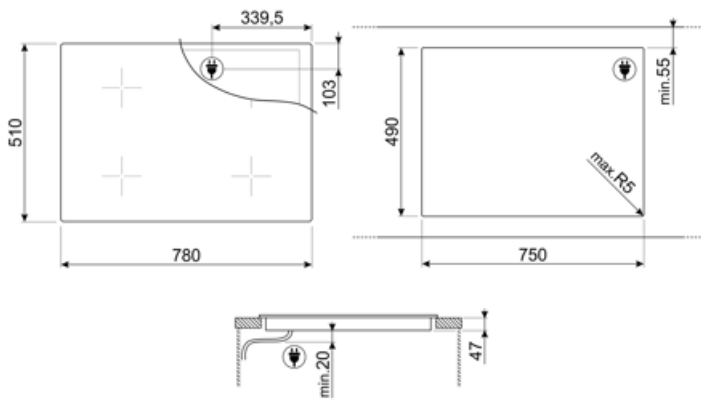

Veçoritë teknike

Përpara majtas - Induksion - Flexi4Zone - 2.30 kW - Booster 3.20 kW - Ø 22 cm
 Mbrapa majtas - Induksion - Flexi4Zone - 2.30 kW - Booster 3.20 kW - Ø 22 cm
 Përpara djathtas - Induksioni - I vetëm - 1.80 kW - Booster 2.80 kW - Ø 18 cm
 Mbrapa djathtas - Induksioni - I vetëm - 2.30 kW - Booster 3.20 kW - Ø 21 cm

Compatible Accessories

LGCN

Shufër lidhëse për pianurë të integruar, inox, 475/495 mm

SCRP

Kruajtëse pianure që nuk gërvisht - e përshtatshme për pianurat me induksion dhe qeramike

TPKPLATE

Pllakë universale për pianura me induksion, gaz, qeramike dhe elektrike. Sipërfaqe që nuk ngjit ideale për gatimin e peshkut, vezëve dhe perimeve. Përmasat: 410 x 240 mm.