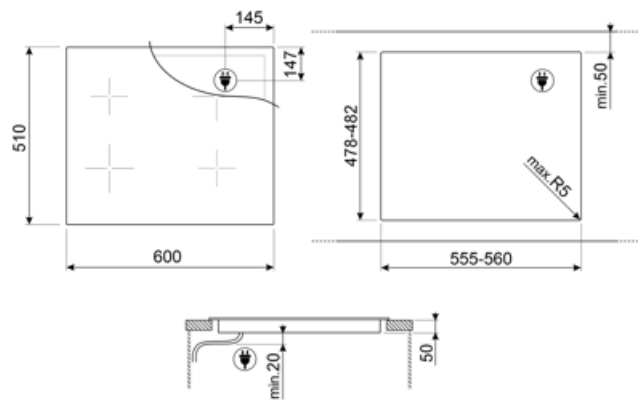

Tekniset ominaisuudet

Edessä vasemmalla - Induktio - monivyöhyke - 2.10 kW - Booster 2.50 kW - Double booster 3.00 kW - 21.0x19.0 cm
 Takana vasemmalla - Induktio - monialue - 2.10 kW - Booster 2.50 kW - Double booster 3.00 kW - 21.0x19.0 cm
 Takana oikealla - Induktio - yksi - 2.30 kW - Booster 3.00 kW - Double booster 3.00 kW - - Ø 21.0 cm
 Edessä oikealla - Induktio - yksi - 1.40 kW - Booster 2.10 kW - Double booster 2.10 kW - - Ø 16.0 cm
 Multizone left - Booster 3.70 kW - 38.5x23.0 cm

Compatible Accessories

GRILLPLATE

Yleisritilä induktio-, kaasu-, keramiikka- ja sähkötasolle. Tarttumaton pinta, joka soveltuu ihanteellisesti lihan, juuston ja kasvisten kypsennykseen. Mitat: 410 x 240 mm.