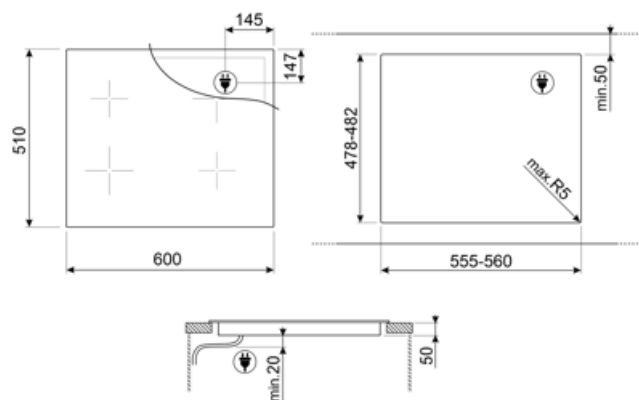

Specyfikacja techniczna

Przedni lewy - Indukcja - Multizone - 2.10 kW - Booster 2.50 kW - Double booster 3.00 kW - 21.0x19.0 cm
 Tylny lewy - Indukcja - Multizone - 2.10 kW - Booster 2.50 kW - Double booster 3.00 kW - 21.0x19.0 cm
 Tylny prawy - Indukcja - pojedyncza - 2.30 kW - Booster 3.00 kW - Double booster 3.00 kW - - Ø 21.0 cm
 Przedni prawy - Indukcja - pojedyncza - 1.40 kW - Booster 2.10 kW - Double booster 2.10 kW - - Ø 16.0 cm
 Multizone left - Booster 3.70 kW - 38.5x23.0 cm

Rodzaj przewodu
elektrycznego w
zestawie

Tak, jednofazowy

Blok zacisków
Wtyczka

5 biegunowy
Nie

Kompatybilne Akcesoria

GRILLPLATE

Uniwersalna nakładka grillowa do płyt indukcyjnych, gazowych, ceramicznych i elektrycznych. Nieprzywierająca powierzchnia idealna do smażenia mięsa, serów i warzyw. Wymiary: 410 x 240 mm.