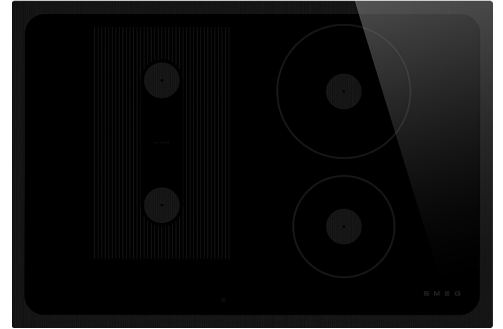

SI1M24744D

Tuoteryhmä	Keittotaso
Kalusteeseen sijoitettava	Ultra-matala profiili
Mitat	70/75 cm
Virtalähde	Sähkö
Tyyppi	Induktioliesi
EAN-koodi	8017709361822

Estetiikka

Estetiikka	Musa
Väri	Musta
Pinnan viimeistely	Lasi
Materiaali	Lasi
Glass type	Keraaminen
Lasireuna	Suora reuna
Kaasun_vaihto	Kyllä
Säätimien tyyppi	Compact Slider Plus
Liukukiskot	Kyllä
Liukukiskot	Punainen
Säätönappien sijainti	Etuosa
Logo	Silkipainettu
Väri	Harmaa

Vaihtoehdot

Monivyöhykemahdollisuus	Kyllä	Äänimerkki kypsennyksen päättyessä	Kyllä
Flexione type	MultiZone	Jäljellä olevan ajan ilmaisin	Kyllä
Työtason profiili	478-482x555-560 mm	Virransäästötila	Si Advance
Monivyöhykemahdollisuus	Kyllä	Rajoitetun energiankulutuksen tila	2400-7400 - vaihe 100 W
Automaattinen lämpimänäpito	Kyllä	Esittelytoiminto	Kyllä
Grillitoiminto	Kyllä	Säätimet/lapsilukko	Kyllä
Keittoajastin	4	Säätimien lukitus	Kyllä
Taukomahdollisuus	Kyllä	Pika-aloitus	Kyllä
Minuuttiajastin	1	Pika-asetustasot	Kyllä