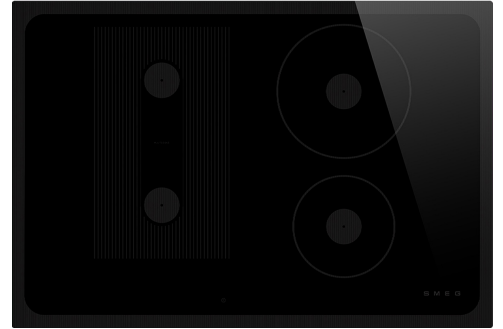

SI1M24744D

Tuoteryhmä	Keittotaso
Kalusteeseen sijoitettava	Ultra-matala profiili
Mitat	70/75 cm
Virtalähde	Sähkö
Tyyppi	Induktioliesi
EAN-koodi	8017709361822

Estetiikka

Estetiikka	Musa
Väri	Musta
Pinnan viimeistely	Lasi
Materiaali	Lasi
Glass type	Keraaminen
Lasireuna	Suora reuna
Kaasun_vaihto	Kyllä
Säätimien tyyppi	Compact Slider Plus
Liukukiskot	Kyllä
Liukukiskot	Punainen
Säätönappien sijainti	Etuosa
Logo	Silkipainettu
Väri	Harmaa

Vaihtoehdot

Monivöyhykemahdollisuus	Kyllä	Äänimerkki kypsennyksen päättyessä	Kyllä
Flexione type	MultiZone	Jäljellä olevan ajan ilmaisin	Kyllä
Työtason profiili	478-482x555-560 mm	Virransäästötila	Si Advance
Monivöyhykemahdollisuus	Kyllä	Rajoitetun energiankulutuksen tila	2400-7400 - vaihe 100 W
Automaattinen lämpimänäpito	Kyllä	Esittelytoiminto	Kyllä
Grillitoiminto	Kyllä	Säätimet/lapsilukko	Kyllä
Keittoajastin	4	Säätimien lukitus	Kyllä
Taukomahdollisuus	Kyllä	Pika-aloitus	Kyllä
Minuuttiajastin	1	Pika-asetustasot	Kyllä