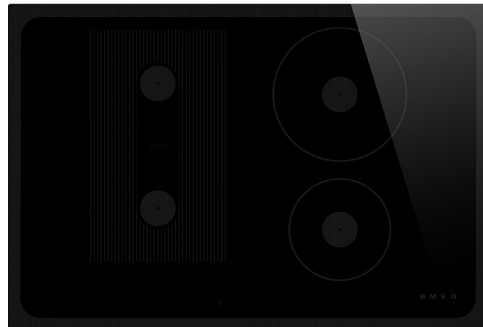

SI1M24744D

Tuoteryhmä

Kalusteeseen sijoitettava

Mitat

Virtalähde

Tyyppi

EAN-koodi

Keittotaso

Ultra-matala profiili

70/75 cm

Sähkö

Induktioliesi

8017709361822

Estetiikka

Estetiikka

Väri

Pinnan viimeistely

Materiaali

Glass type

Lasireuna

Kaasun_vaihto

Säätimien tyyppi

Liukukiskot

Liukukiskot

Säätönappien sijainti

Logo

Väri

Musa

Musta

Lasi

Lasi

Keraaminen

Suora reuna

Kyllä

Compact Slider Plus

Kyllä

Punainen

Etuosa

Silkkipainettu

Harmaa

Ohjelma / toiminnot

Induktiokeittoalueita yhteensä

4

Ajastusvaihtoehdot

Automaattinen virrankatkaisu

Tehostettuja keittoalueita yhteensä

4

Monivyöhykkeiden määrä

1

Pääkatkaisin

Kyllä

Tehotasot

9

Auto-vent 2.0

Kyllä

Keittoalueita yhteensä

4