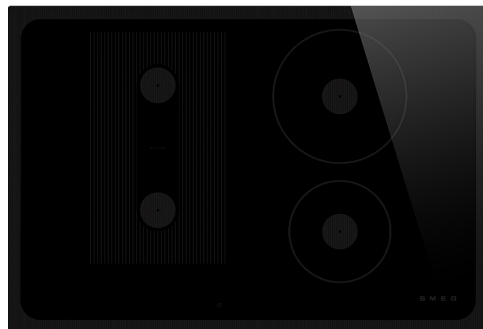

# SI1M24744D

Rad výrobkov  
Vstavaný typ

Rozmery  
Elektrické napájanie  
Typ  
Kód EAN

Varná doska  
Ultranízky profil alebo plne zarovnaný  
s pracovnou doskou  
70/75 cm  
Elektrický  
Indukcia  
8017709361822

## Estetica

Estetica  
Farba  
Povrchová úprava  
Materiál  
Typ skla  
Okraj skla  
Výmena\_plynu  
Typ nastavenia ovládačov  
Jazdec  
Farby kontroliek LED  
Poloha regulačného kolieska  
Logo  
Farba sieťotlače

Musa  
Čierna  
Sklo  
Sklo  
Keramika  
Rovný okraj  
Áno  
Kompaktný jazdec Plus  
Áno  
Červená  
Predný  
Sieťotlač  
Sivá