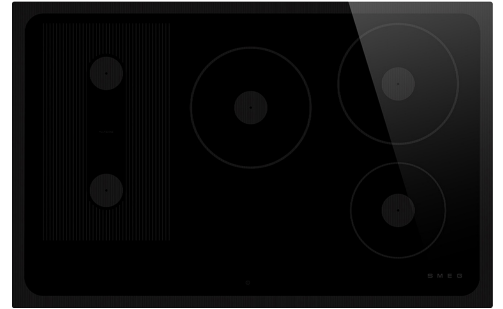

# SI1M24854D

Tuoteryhmä	Keittotaso
Kalusteeseen sijoitettava	Ultra-matala profiili
Mitat	80 cm
Virtalähde	Sähkö
Tyyppi	Induktioliesi
EAN-koodi	8017709361846

## Estetiikka

Estetiikka	Musa
Väri	Musta
Pinnan viimeistely	Lasi
Materiaali	Lasi
Glass type	Keraaminen
Lasireuna	Suora reuna
Säätimien tyyppi	Compact Slider Plus
Liukukiskot	Kyllä
Liukukiskot	Punainen
Säätönappien sijainti	Etuosa
Logo	Silkipainettu
Väri	Harmaa