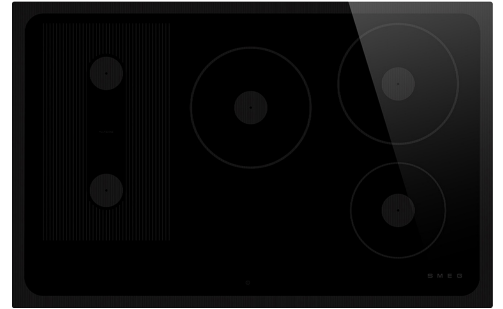

SI1M24854D

Tuoteryhmä	Keittotaso
Kalusteeseen sijoitettava	Ultra-matala profiili
Mitat	80 cm
Virtalähde	Sähkö
Tyyppi	Induktioliesi
EAN-koodi	8017709361846

Estetiikka

Estetiikka	Musa
Väri	Musta
Pinnan viimeistely	Lasi
Materiaali	Lasi
Glass type	Keraaminen
Lasireuna	Suora reuna
Säätimien tyyppi	Compact Slider Plus
Liukukiskot	Kyllä
Liukukiskot	Punainen
Säätönappien sijainti	Etuosa
Logo	Silkipainettu
Väri	Harmaa

Vaihtoehdot

Monivyöhykemahdollisuus	Kyllä	Äänimerkki kypsennyksen päättyessä	Kyllä
Flexione type	MultiZone	Jäljellä olevan ajan ilmaisin	Kyllä
Työtason profiili	490x750-780 mm	Virransäästötila	Si Advance
Monivyöhykemahdollisuus	Kyllä	Rajoitetun energiankulutuksen tila	2400-7400 - vaihe 100 W
Automaattinen lämpimänäpito	Kyllä	Esittelytoiminto	Kyllä
Grillitoiminto	Kyllä	Säätimet/lapsilukko	Kyllä
Keittoajastin	5	Säätimien lukitus	Kyllä
Taukomahdollisuus	Kyllä	Pika-aloitus	Kyllä
Minuuttiajastin	1	Pika-asetustasot	Kyllä