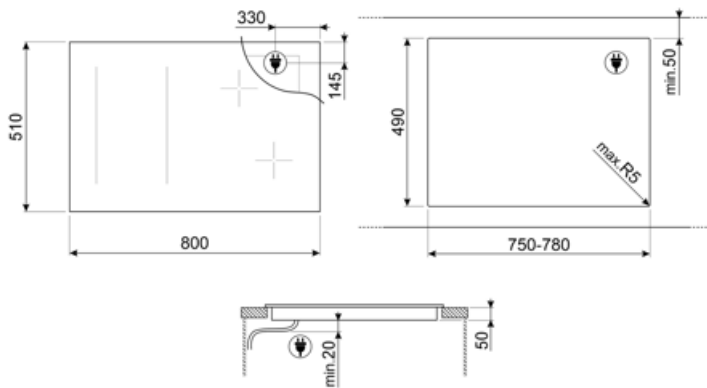

Kompatybilne Akcesoria

GRILLPLATE

Uniwersalna nakładka grillowa do płyt indukcyjnych, gazowych, ceramicznych i elektrycznych. Nieprzywierająca powierzchnia idealna do smażenia mięsa, serów i warzyw. Wymiary: 410 x 240 mm.