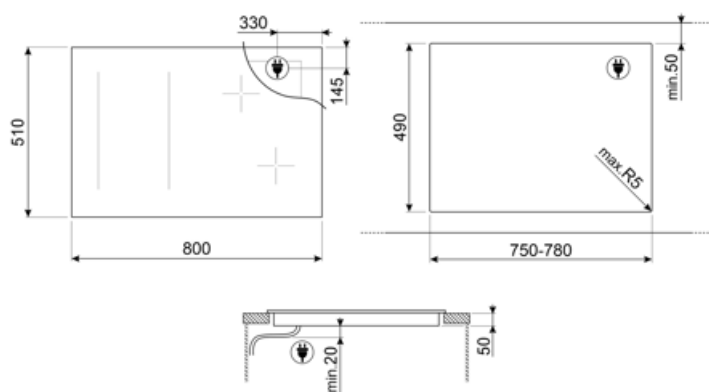

Typ nainštalovaného elektrického kábla   Áno, jednofázový