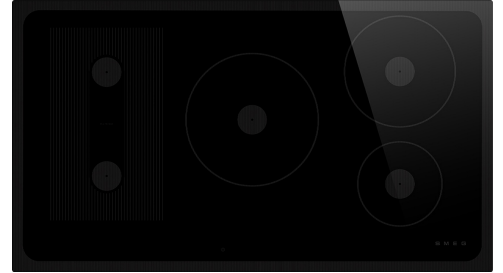

# SI1M24954D

Tuoteryhmä	Keittotaso
Kalusteeseen sijoitettava	Ultra-matala profiili
Mitat	90 cm
Virtalähde	Sähkö
Tyyppi	Induktioliesi
EAN-koodi	8017709361853

## Estetiikka

Estetiikka	Musa
Väri	Musta
Pinnan viimeistely	Lasi
Materiaali	Lasi
Glass type	Keraaminen
Lasireuna	Suora reuna
Säätimien tyyppi	Compact Slider Plus
Liukukiskot	Kyllä
Liukukiskot	Punainen
Säätönappien sijainti	Etuosa
Logo	Silkipainettu
Väri	Harmaa