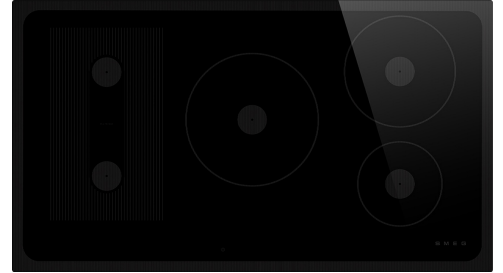

SI1M24954D

Tuoteryhmä	Keittotaso
Kalusteeseen sijoitettava	Ultra-matala profiili
Mitat	90 cm
Virtalähde	Sähkö
Tyyppi	Induktioliesi
EAN-koodi	8017709361853

Estetiikka

Estetiikka	Musa
Väri	Musta
Pinnan viimeistely	Lasi
Materiaali	Lasi
Glass type	Keraaminen
Lasireuna	Suora reuna
Säätimien tyyppi	Compact Slider Plus
Liukukiskot	Kyllä
Liukukiskot	Punainen
Säätönappien sijainti	Etuosa
Logo	Silkipainettu
Väri	Harmaa

Vaihtoehdot

Monivyöhykemahdollisuus	Kyllä	Äänimerkki kypsennyksen päättyessä	Kyllä
Flexione type	MultiZone	Jäljellä olevan ajan ilmaisin	Kyllä
Työtason profiili	482-486x839-844 mm	Virransäästötila	Si Advance
Monivyöhykemahdollisuus	Kyllä	Rajoitetun energiankulutuksen tila	2400-7400 - vaihe 100 W
Automaattinen lämpimänäpito	Kyllä	Esittelytoiminto	Kyllä
Grillitoiminto	Kyllä	Säätimet/lapsilukko	Kyllä
Keittoajastin	5	Säätimien lukitus	Kyllä
Taukomahdollisuus	Kyllä	Pika-aloitus	Kyllä
Minuuttiajastin	1	Pika-asetustasot	Kyllä