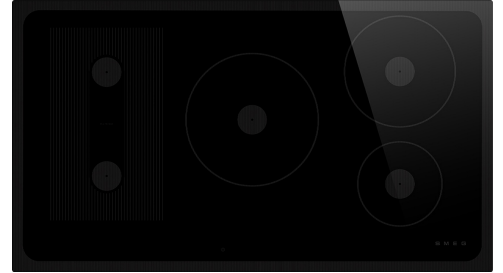

SI1M24954D

Tuoteryhmä	Keittotaso
Kalusteeseen sijoitettava	Ultra-matala profiili
Mitat	90 cm
Virtalähde	Sähkö
Tyyppi	Induktioliesi
EAN-koodi	8017709361853

Estetiikka

Estetiikka	Musa
Väri	Musta
Pinnan viimeistely	Lasi
Materiaali	Lasi
Glass type	Keraaminen
Lasireuna	Suora reuna
Säätimien tyyppi	Compact Slider Plus
Liukukiskot	Kyllä
Liukukiskot	Punainen
Säätönappien sijainti	Etuosa
Logo	Silkkipainettu
Väri	Harmaa

Vaihtoehdot

Monivyöhykemahdollisuus	Kyllä	Äänimerkki kypsennyksen päättyessä	Kyllä
Flexione type	MultiZone	Jäljellä olevan ajan ilmaisin	Kyllä
Työtason profiili	482-486x839-844 mm	Virransäästötila	Si Advance
Monivyöhykemahdollisuus	Kyllä	Rajoitetun energiankulutuksen tila	2400-7400 - vaihe 100 W
Automaattinen lämpimänäpito	Kyllä	Esittelytoiminto	Kyllä
Grillitoiminto	Kyllä	Säätimet/lapsilukko	Kyllä
Keittoajastin	5	Säätimien lukitus	Kyllä
Taukomahdollisuus	Kyllä	Pika-aloitus	Kyllä
Minuuttiajastin	1	Pika-asetustasot	Kyllä