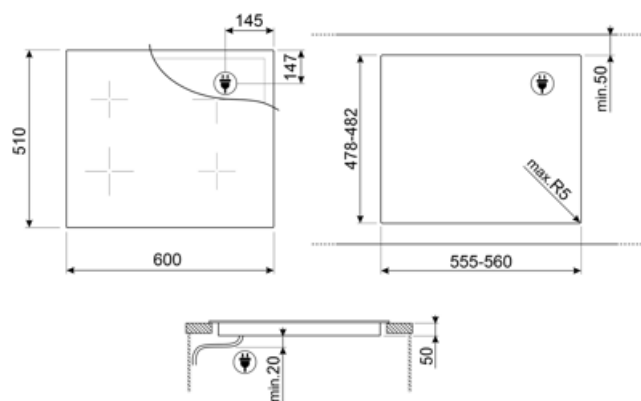

Tekniset ominaisuudet

Edessä vasemmalla - Induktio - monivöyhyke - 2.10 kW - Booster 2.50 kW - Double booster 2.50 kW - 21.0x19.0 cm
 Takana vasemmalla - Induktio - monialue - 2.10 kW - Booster 2.50 kW - Double booster 3.00 kW - 21.0x19.0 cm
 Takana oikealla - Induktio - yksi - 2.30 kW - Booster 3.00 kW - Double booster 3.00 kW - - Ø 21.0 cm
 Edessä oikealla - Induktio - yksi - 1.40 kW - Booster 2.10 kW - - Ø 16.0 cm
 Multizone left - Booster 3.70 kW - 38.5x23.0 cm

Compatible Accessories

GRILLPLATE

Yleisritilä induktio-, kaasu-, keramiikka- ja sähkötasolle. Tarttumaton pinta, joka soveltuu ihanteellisesti lihan, juuston ja kasvisten kypsennykseen. Mitat: 410 x 240 mm.