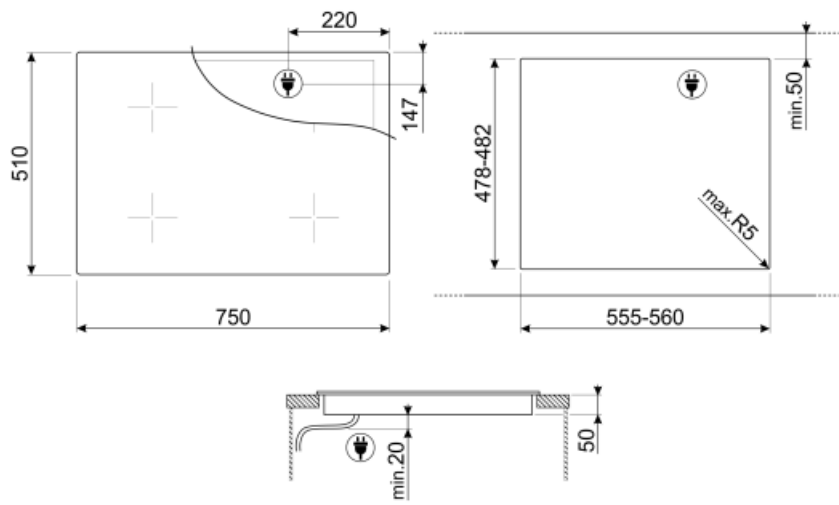

Tekniset ominaisuudet

Edessä vasemmalla - Induktio - monivöhyke - 2.10 kW - Booster 2.50 kW - 21.8x18.0 cm
 Takana vasemmalla - Induktio - monialue - 2.10 kW - Booster 2.50 kW - Double booster 3.00 kW - 21.8x18.0 cm
 Takana oikealla - Induktio - yksi - 2.30 kW - Booster 3.00 kW - Double booster 3.00 kW - - Ø 21.0 cm
 Edessä oikealla - Induktio - yksi - 1.40 kW - Booster 2.10 kW - - Ø 16.0 cm
 Multizone left - Booster 3.70 kW - 38.5x23.0 cm

Not included accessories

GRILLPLATE

Yleisritilä induktio-, kaasu-, keramiikka- ja sähkötasolle. Tarttumaton pinta, joka soveltuu ihanteellisesti lihan, juuston ja kasvisten kypsennykseen. Mitat: 410 x 240 mm.