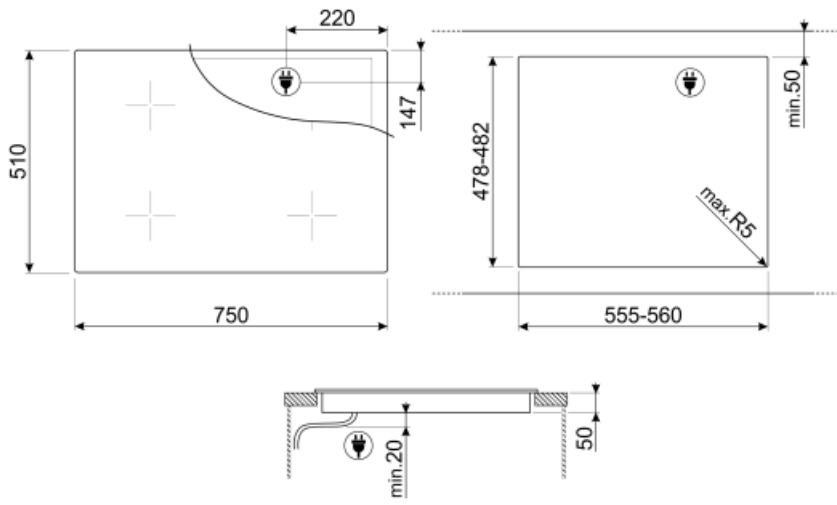

מאפיינים טכניים

2.10 - מולטיזון - אינדוקציה - שמאלי - kW - Booster 2.50 kW - 21.8x18.0 cm
 2.10 - מולטיזון - אינדוקציה - אחורי-שמאלי - kW - Booster 2.50 kW - Double booster 3.00 kW - 21.8x18.0 cm
 2.30 - יחידות - אינדוקציה - אחורי-ימני - kW - Booster 3.00 kW - Double booster 3.00 kW - - Ø 21.0 cm
 1.40 - יחידות - אינדוקציה - קדמי-ימני - kW - Booster 2.10 kW - - Ø 16.0 cm
 Multizone left - Booster 3.70 kW - 38.5x23.0 cm

חיבור חשמלי

(דירוג חיבור חשמלי (ואט זרם	7400 W 33 A	סוג כבל חשמל תדר (Hz)	כן, שניים ושלושה שלבים 50/60 Hz
(מתח (וולט	220-240 V	אורך כבל חשמל	120 cm
(מתח 2 (וולט	380-415 V	Terminal box	5 poles
סוג כבל חשמל	תד-פאזי		