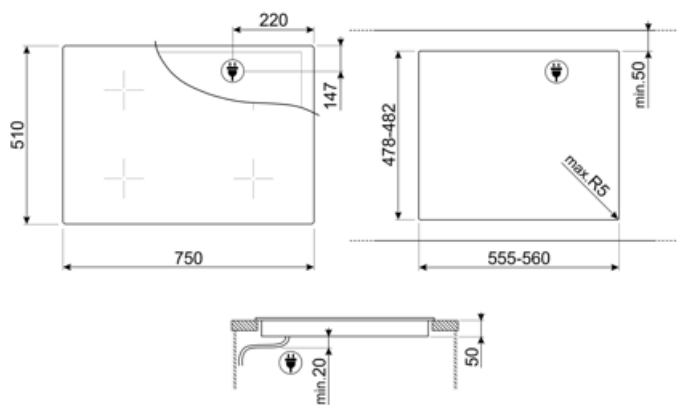

Rodzaj przewodu
elektrycznego w
zestawie

Tak, jednofazowy

Blok zacisków
Wtyczka

5 biegunowy
Nie