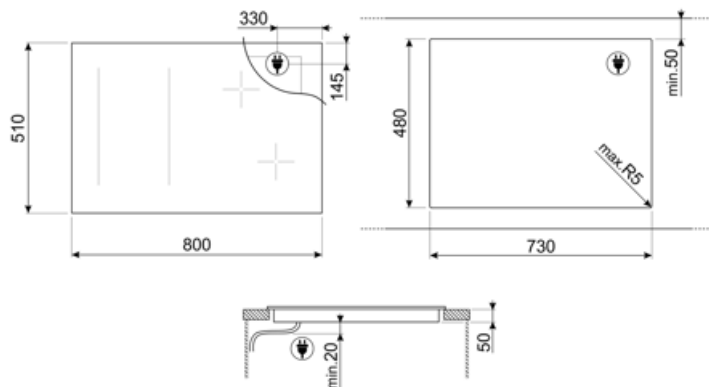

Lloji i kabllit elektrik të instaluar Po, me fazë teke

Terminal box
Tapë

5 poles
Jo