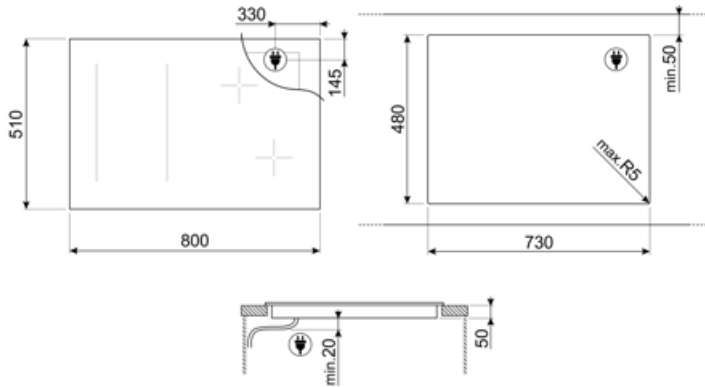

Veçoritë teknike

Përpara majtas - Induksioni - Me shumë zona - 2.10 kW - Booster 2.50 kW - 21.8x18.0 cm
 Mbrapa majtas - Induksioni - Me shumë zona - 2.10 kW - Booster 2.50 kW - Double booster 3.00 kW - 21.8x18.0 cm
 Mbrapa djathtas - Induksioni - I vetëm - 2.30 kW - Booster 3.00 kW - Double booster 3.00 kW - - Ø 21.0 cm
 Përpara djathtas - Induksioni - I vetëm - 1.40 kW - Booster 2.10 kW - - Ø 16.0 cm
 Multizone left - Booster 3.70 kW - 38.5x23.0 cm

Lloji i kabllit elektrik të instaluar Po, me fazë teke

Terminal box
Tapë

5 poles
Jo

Compatible Accessories

GRILLPLATE

Tavë universale për pianura me induksion, gaz, qeramike dhe elektrike. Sipërfaqe jo ngjitëse ideale për gatimin e mishit, djathit dhe perimeve. Përmasat: 410 x 240 mm.

SCRP

Kruajtëse pianure që nuk gërvisht - e përshtatshme për pianurat me induksion dhe qeramike

TPKPLATE

Pllakë universale për pianura me induksion, gaz, qeramike dhe elektrike. Sipërfaqe që nuk ngjit ideale për gatimin e peshkut, vezëve dhe perimeve. Përmasat: 410 x 240 mm.