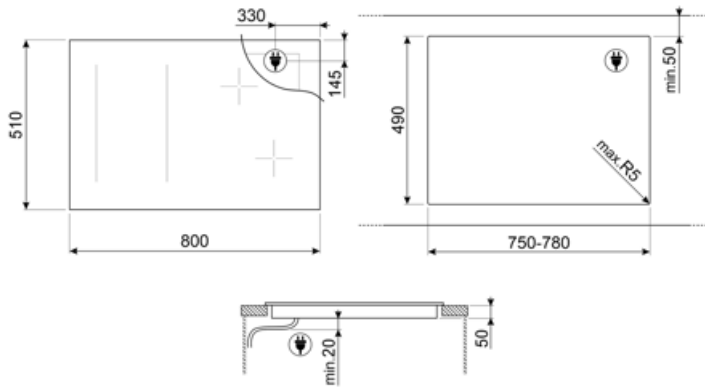

## מאפיינים טכניים

2.10 - מולטיזון - אינדוקציה - קדמי-שמאלי - kW - Booster 2.50 kW - Double booster 3.00 kW - 21.0x18.0 cm  
 2.10 - מולטיזון - אינדוקציה - אחורי-שמאלי - kW - Booster 2.50 kW - 21.0x18.0 cm  
 2.30 - יחידות - אינדוקציה - אמצעי - kW - Booster 3.00 kW - Double booster 3.00 kW - - Ø 20.0 cm  
 2.30 - יחידות - אינדוקציה - אחורי-ימני - kW - Booster 3.00 kW - - Ø 20.0 cm  
 1.40 - יחידות - אינדוקציה - קדמי-ימני - kW - Booster 2.10 kW - - Ø 16.0 cm  
 Multizone left - Booster 3.70 kW - 38.5x23.0 cm

## חיבור חשמלי

<b>(דירוג חיבור חשמלי (ואט זרם</b>	7400 W 33 A	<b>סוג כבל חשמל</b>	דו-פאזי
<b>(מתח (וולט</b>	220-240 V	<b>תדר (Hz)</b>	50/60 Hz
<b>(מתח 2 (וולט</b>	380-415 V	<b>אורך כבל חשמל</b>	120 cm
<b>סוג כבל חשמל</b>	דו-פאזי	<b>Terminal box</b>	5 poles
		<b>תקע</b>	לא