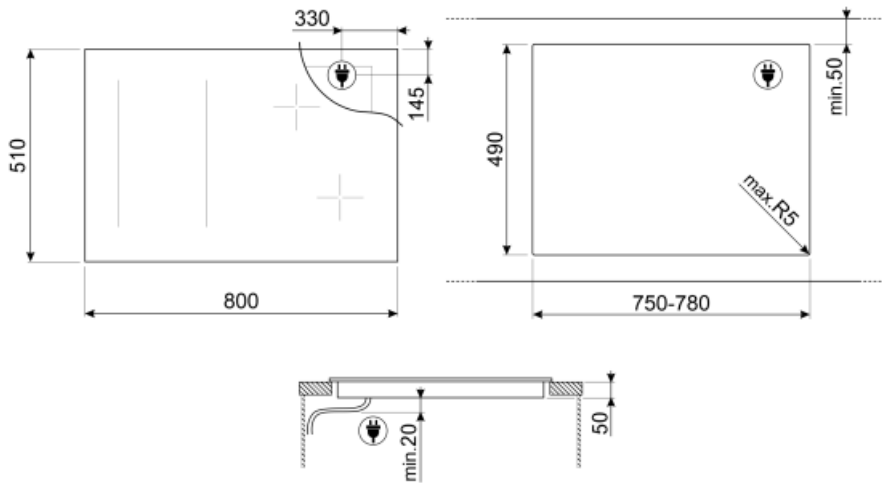

מאפיינים טכניים

2.10 - מולטיזון - אינדוקציה - שמאלי - kW - Booster 2.50 kW - Double booster 3.00 kW - 21.0x18.0 cm
 2.10 - מולטיזון - אינדוקציה - אחורי-שמאלי - kW - Booster 2.50 kW - 21.0x18.0 cm
 2.30 - יחידות - אינדוקציה - אמצעי - kW - Booster 3.00 kW - Double booster 3.00 kW - - Ø 20.0 cm
 2.30 - יחידות - אינדוקציה - אחורי-ימני - kW - Booster 3.00 kW - - Ø 20.0 cm
 1.40 - יחידות - אינדוקציה - קדמי-ימני - kW - Booster 2.10 kW - - Ø 16.0 cm
 Multizone left - Booster 3.70 kW - 38.5x23.0 cm

חיבור חשמלי

(דירוג חיבור חשמלי) ואט זרם	7400 W 33 A	סוג כבל חשמל	דו-פאזי
(מתח) וולט	220-240 V	תדר (Hz)	50/60 Hz
(מתח) 2 וולט	380-415 V	אורך כבל חשמל	120 cm
סוג כבל חשמל	דו-פאזי	Terminal box	5 poles

Not included accessories