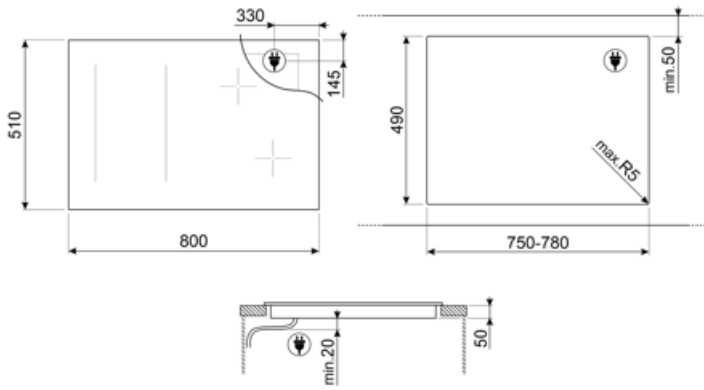

MŰSZAKI JELLEMZŐK

Bal első - Indukciós – többzónás - 2.10 kW - Booster 2.50 kW - Double booster 3.00 kW - 21.0x18.0 cm
 Bal hátsó - Indukciós – többzónás - 2.10 kW - Booster 2.50 kW - 21.0x18.0 cm
 Központi - Indukciós – Szimpla - 2.30 kW - Booster 3.00 kW - Double booster 3.00 kW - - Ø 20.0 cm
 Jobb hátsó - Indukciós – Szimpla - 2.30 kW - Booster 3.00 kW - - Ø 20.0 cm
 Jobb első - Indukciós – Szimpla - 1.40 kW - Booster 2.10 kW - - Ø 16.0 cm
 Multizone left - Booster 3.70 kW - 38.5x23.0 cm

Not included accessories

GRILLPLATE

Univerzális sütőlap indukciós, gáz-, kerámia- és elektromos főzőlapokhoz. Tapadásmentes felület, ideális húсок, sajtok és zöldségek sütéséhez. Méretek: 410 x 240 mm.

TPKPLATE