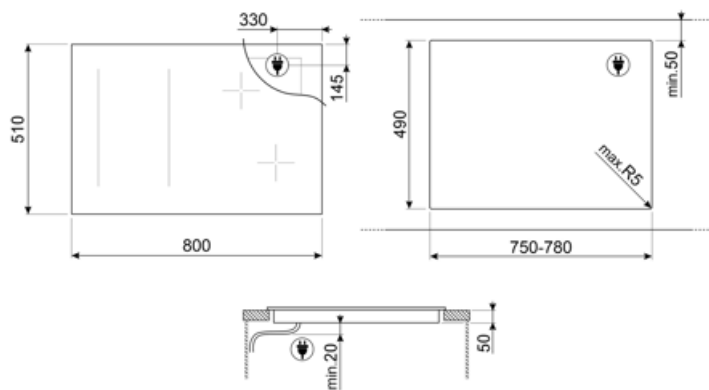

Podłączenie elektryczne

Moc przyłączeniowa (W)	7400 W	Dodatkowe możliwości podłączenia	Tak, dwufazowy
Natężenie prądu (A)	33 A	Częstotliwość (Hz)	50/60 Hz
Napięcie (V)	220-240 V	Długość przewodu zasilającego (cm)	120 cm
Napięcie 2 (V)	380-415 V	Blok zacisków	5 biegunowy

Rodzaj przewodu
elektrycznego w
zestawie

Tak, jednofazowy

Wtyczka

Nie

Kompatybilne Akcesoria

GRILLPLATE

Uniwersalna nakładka grillowa do płyt indukcyjnych, gazowych, ceramicznych i elektrycznych. Nieprzywierająca powierzchnia idealna do smażenia mięsa, serów i warzyw. Wymiary: 410 x 240 mm.