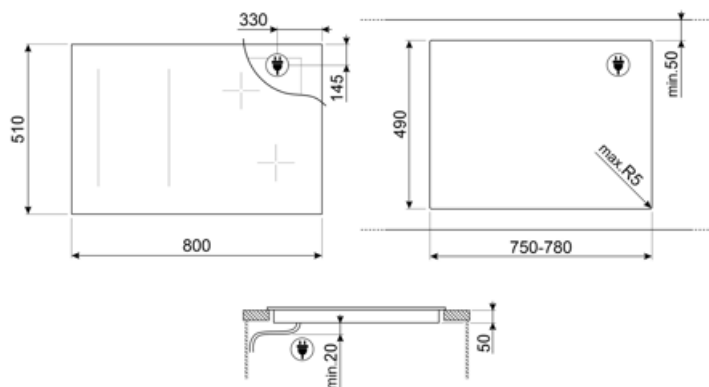

Podłączenie elektryczne

Moc przyłączeniowa (W)	7400 W	Dodatkowe możliwości podłączenia	Tak, dwufazowy
Natężenie prądu (A)	33 A	Częstotliwość (Hz)	50/60 Hz
Napięcie (V)	220-240 V	Długość przewodu zasilającego (cm)	120 cm
Napięcie 2 (V)	380-415 V	Blok zacisków	5 biegunowy

Rodzaj przewodu
elektrycznego w
zestawie

Tak, jednofazowy

Wtyczka

Nie

Kompatybilne Akcesoria

GRILLPLATE

Uniwersalna nakładka grillowa do płyt indukcyjnych, gazowych, ceramicznych i elektrycznych. Nieprzywierająca powierzchnia idealna do smażenia mięsa, serów i warzyw. Wymiary: 410 x 240 mm.