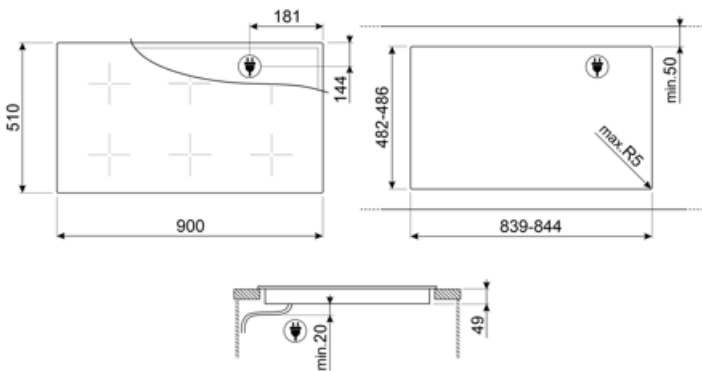

Minuuttiajastin	1	Pika-aloitus	Kyllä
		Pika-asetustasot	Kyllä

Tekniset ominaisuudet

Edessä vasemmalla - Induktio - monivyöhyke - 2.10 kW - Booster 2.50 kW - Double booster 3.00 kW - 22.0x18.0 cm
 Takana vasemmalla - Induktio - monialue - 2.10 kW - Booster 2.50 kW - Double booster 3.00 kW - 22.0x18.0 cm
 Keskellä - Induktio - yksi - 2.30 kW - Booster 3.00 kW - - Ø 25.0 cm
 Takana oikealla - Induktio - yksi - 2.30 kW - Booster 3.00 kW - - Ø 21.0 cm
 Edessä oikealla - Induktio - yksi - 1.40 kW - Booster 2.10 kW - - Ø 15.0 cm
 Takana oikealla - Induktio - yksi - 2.30 kW - Booster 3.00 kW - 20 cm
 Multizone left - Booster 3.70 kW - 38.5x23.0 cm

Sähköliitântä

Sähköliitântäteho (W)	7400 W	Johdon tyyppi	Kaksoisvaihe
Virta (A)	33 A	Taajuus (Hz)	50/60 Hz
Jännite (V)	220-240 V	Sähköjohdon pituus (cm)	120 cm
Jännite 2 (V)	380-415 V	Liitinrasia	5 napaa
Johdon tyyppi	Yksi vaihe		

Not included accessories

GRILLPLATE

Yleisritilä induktio-, kaasu-, keramiikka- ja sähkötasolle. Tarttumaton pinta, joka soveltuu ihanteellisesti lihan, juuston ja kasvisten kypsennykseen. Mitat: 410 x 240 mm.