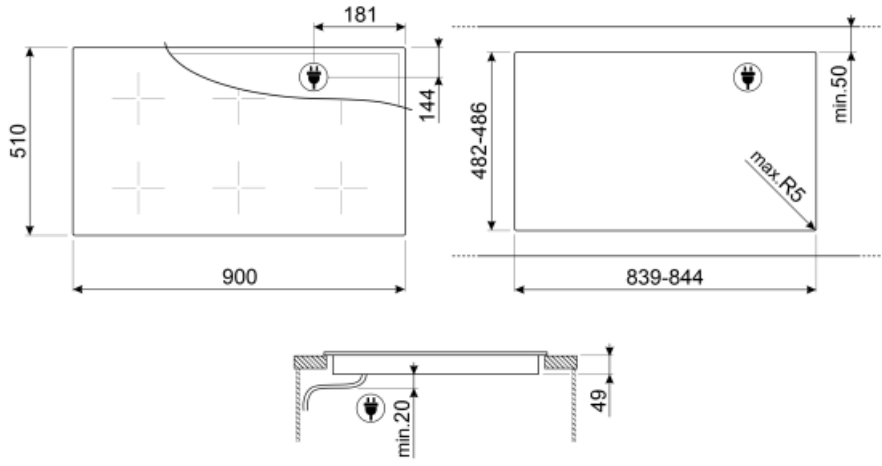

מאפיינים טכניים

2.10 - מולטיזון - אינדוקציה - שמאלי - kW קדמי-שמאלי - Booster 2.50 kW - Double booster 3.00 kW - 22.0x18.0 cm
 2.10 - מולטיזון - אינדוקציה - אחורי-שמאלי - kW אחורי-שמאלי - Booster 2.50 kW - Double booster 3.00 kW - 22.0x18.0 cm
 2.30 - יחידות - אינדוקציה - אמצעי - kW אמצעי - Booster 3.00 kW - - Ø 25.0 cm
 2.30 - יחידות - אינדוקציה - אחורי-ימני - kW אחורי-ימני - Booster 3.00 kW - - Ø 21.0 cm
 1.40 - יחידות - אינדוקציה - קדמי-ימני - kW קדמי-ימני - Booster 2.10 kW - - Ø 15.0 cm
 2.30 - יחידות - אינדוקציה - אחורי-ימני - kW אחורי-ימני - Booster 3.00 kW - 20 cm
 Multizone left - Booster 3.70 kW - 38.5x23.0 cm

חיבור חשמלי

(דירוג חיבור חשמלי (ואט זרם	7400 W 33 A	סוג כבל חשמל	דו-פאזי
(מתח (וולט	220-240 V	תדר (Hz)	50/60 Hz
(מתח 2 (וולט	380-415 V	אורך כבל חשמל	120 cm
סוג כבל חשמל	חד-פאזי	Terminal box	5 poles

Not included accessories