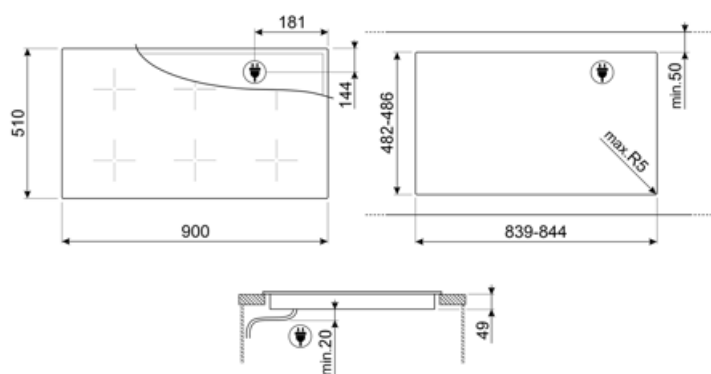

מאפיינים טכניים

2.10 - מולטיזון - אינדוקציה - קדמי-שמאלי - kW - Booster 2.50 kW - Double booster 3.00 kW - 22.0x18.0 cm
 2.10 - מולטיזון - אינדוקציה - אחורי-שמאלי - kW - Booster 2.50 kW - Double booster 3.00 kW - 22.0x18.0 cm
 2.30 - יחידות - אינדוקציה - אמצעי - kW - Booster 3.00 kW - Double booster 3.00 kW - - Ø 25.0 cm
 2.30 - יחידות - אינדוקציה - אחורי-ימני - kW - Booster 3.00 kW - Double booster 3.00 kW - - Ø 21.0 cm
 1.40 - יחידות - אינדוקציה - קדמי-ימני - kW - Booster 2.10 kW - Double booster 2.10 kW - - Ø 15.0 cm
 Multizone left - Booster 3.70 kW - 38.5x23.0 cm

הגדרה אוטומטית בהתאם למידות המבחת	כן	כיבוי אוטומטי בעת גלישה	כן
זיהוי מחבת	כן, מיני' 7 ס"מ	מחווון חום שנותר	כן
זיהוי סירים אוטומטי קבוע עם חיזוי לבקרה יחסית	כן	חום חסכוני	כן
כיבוי אוטומטי בעת התחממות-יתר	כן	הגנה מפני הדלקה לא מכוונת	כן

חיבור חשמלי

(דירוג חיבור חשמלי (ואט זרם	7400 W 33 A	סוג כבל חשמל	דו-פאזי
(מתח (וולט	220-240 V	תדר (Hz)	50/60 Hz
(מתח 2 (וולט	380-415 V	אורך כבל חשמל	120 cm
סוג כבל חשמל	דו-פאזי	Terminal box	5 poles
		תקע	לא