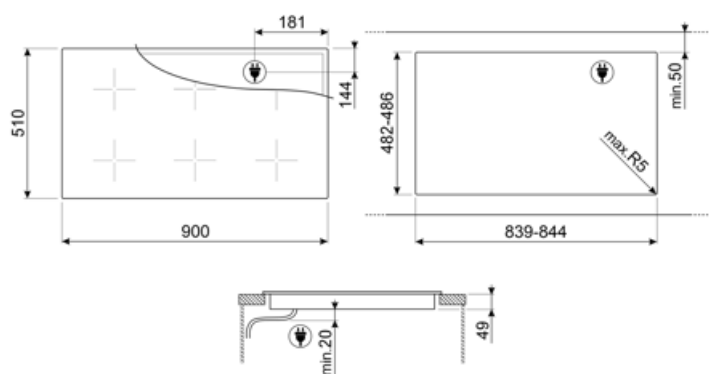

MŰSZAKI JELLEMZŐK

Bal első - Indukciós – multizone - 2.10 kW - Booster 2.50 kW - Double booster 3.00 kW - 22.0x18.0 cm
 Bal hátsó - Indukciós – multizone - 2.10 kW - Booster 2.50 kW - Double booster 3.00 kW - 22.0x18.0 cm
 Központi - Indukciós – Szimpla - 2.30 kW - Booster 3.00 kW - Double booster 3.00 kW - - Ø 25.0 cm
 Jobb hátsó - Indukciós – Szimpla - 2.30 kW - Booster 3.00 kW - Double booster 3.00 kW - - Ø 21.0 cm
 Jobb első - Indukciós – Szimpla - 1.40 kW - Booster 2.10 kW - Double booster 2.10 kW - - Ø 15.0 cm
 Multizone left - Booster 3.70 kW - 38.5x23.0 cm

Elektromos csatlakozás

Elektromos csatlakozás névleges értéke (W)	7400 W	További csatlakozási lehetőségek	Kétfázisú
Áramerősség	33 A	Frekvencia (Hz)	50/60 Hz
Feszültség (V)	220-240 V	Tápkábel hossza	120 cm
Feszültség 2 (V)	380-415 V	Terminal box	5 poles
Telepített elektromos kábel típusa	Egyfázisú	Csatlakozódugó	Nem