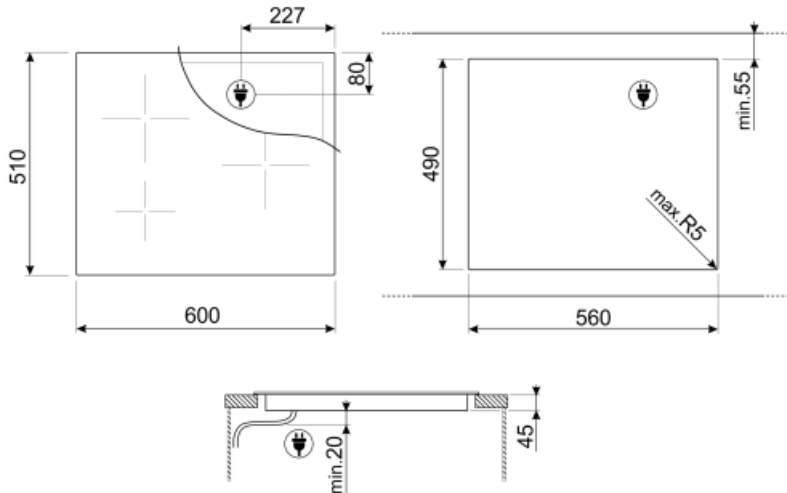

אופציית מולטיזון	כן	התרעה לסיום הבישול	כן
סוג אזור גמיש	מולטיזון	מחונן זמן שנותר	כן
שבלונה סטנדרטית	490x560 mm	אפשרות הדגמה בחנות	כן
טיימר סוף בישול	3	נעילת בקרות / בטיחות ילדים	כן
אפשרות השהיה	כן	בחירת רמה מהירה	כן
תזכורת דקות	3		

מאפיינים טכניים

2.30 - מולטיזון - אינדוקציה - שמאלי - kW - Booster 3.20 kW - Ø 21 cm
2.30 - מולטיזון - אינדוקציה - אחורי-שמאלי - kW - Booster 3.20 kW - Ø 21 cm
2.80 - 1.80 - ענקיות - אינדוקציה - קדמי-ימני - kW - Booster 3.50 - 5.20 kW - Ø 18/28 cm

הגדרה אוטומטית בהתאם למידות המבחת	כן	כיבוי אוטומטי בעת גלישה	כן
זיהוי מחבת	כן	חום חסכוני	כן
חיזוי הקוטר המינימלי של המחבת	כן	חסכוני כבוי	כן
כיבוי אוטומטי בעת התחממות-יתר	כן		

חיבור חשמלי

דירוג חיבור חשמלי (ואט)	7350 W	תדר (Hz)	50/60 Hz
מתח (וולט)	220-240 V	אורך כבל חשמל	150 cm
סוג כבל חשמל	תד-פאזי	Terminal box	5 poles