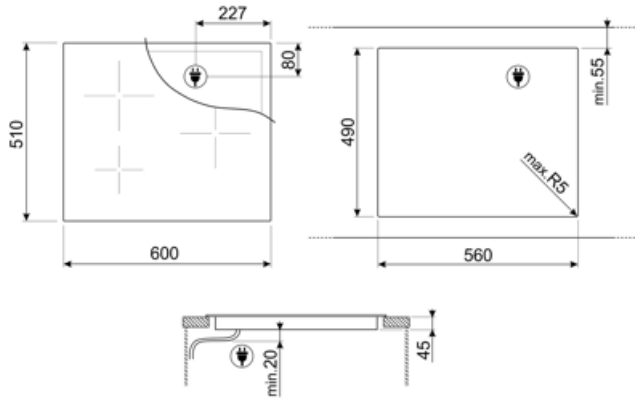

מאפיינים טכניים

- 2.30 - מולטיוון - אינדוקציה - שמאלי - קדמי-שמאלי - kW - Booster 3.20 kW - Ø 21 cm
- 2.30 - מולטיוון - אינדוקציה - שמאלי - אחורי-שמאלי - kW - Booster 3.20 kW - Ø 21 cm
- 1.40 - יחידות - אינדוקציה - ימני - קדמי-ימני - kW - Booster 2.50 kW - Ø 14.5 cm
- 1.80 - יחידות - אינדוקציה - ימני - אחורי-ימני - kW - Booster 2.80 kW - Ø 18 cm

הגדרה אוטומטית בהתאם למידות המבחת	כן	כיבוי אוטומטי בעת גלישה	כן
זיהוי מחבת	כן	חום חסכוני	כן
חיווי הקוטר המינימלי של המחבת	כן	חסכוני כבוי	כן
כיבוי אוטומטי בעת התחממות-יתר	כן		

חיבור חשמלי

(דירוג חיבור חשמלי וואט)	7200 W	תדר (Hz)	50/60 Hz
(מתח וולט)	220-240 V	אורך כבל חשמל	150 cm
(מתח 2 וולט)	400 V	Terminal box	5 poles
סוג כבל חשמל	אוניברסלית		

Not included accessories

GRILLPLATE

מחבת פסים אוניברסלית לכיריים אינדוקציה, גז, קרמיות וחשמליות. משטח נגד הידבקות מושלם לבישול בשר, גבינה וירקות. ממדים: 410 x מ"מ 240.

TPK

לוח גריל נירוסטה לבישול מנות טפנייקי