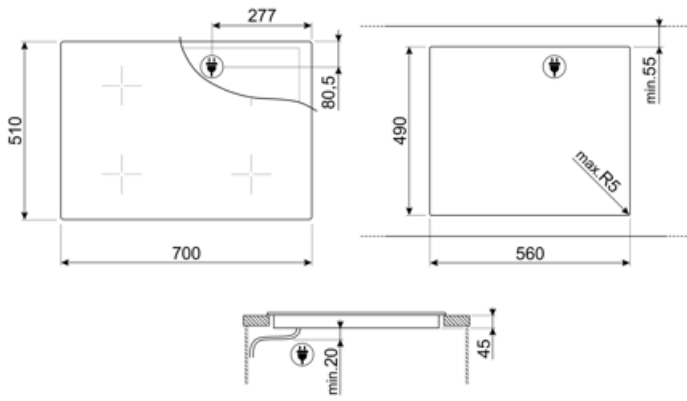

Veçoritë teknike

Përpara majtas - Induksioni - Me shumë zona - 2.30 kW - Booster 3.20 kW - Ø 21 cm			
Mbrapa majtas - Induksioni - Me shumë zona - 2.30 kW - Booster 3.20 kW - Ø 21 cm			
Përpara djathtas - Induksioni - I vetëm - 1.40 kW - Booster 2.50 kW - Ø 14.5 cm			
Mbrapa djathtas - Induksioni - I vetëm - 1.80 kW - Booster 2.80 kW - Ø 18 cm			
Cilësim automatik sipas përmasave të tiganit	Po	Fikje automatike në tejmbushje	Po
Zbulimi i tiganëve	Po	Eco-Heat	Po
Treguesi i diametrit minimal të tiganit	Po	Eco-Off	Po
Fikja automatike në mbinxehje	Po		

Compatible Accessories

GRILLPLATE

Tavë universale për pianura me induksion, gaz, qeramike dhe elektrike. Sipërfaqe jo ngjitëse ideale për gatimin e mishit, djathit dhe perimeve. Përmasat: 410 x 240 mm.

SCRP

Kruajtëse pianure që nuk gërvisht - e përshtatshme për pianurat me induksion dhe qeramike

TPKPLATE

Pllakë universale për pianura me induksion, gaz, qeramike dhe elektrike. Sipërfaqe që nuk ngjit ideale për gatimin e peshkut, vezëve dhe perimeve. Përmasat: 410 x 240 mm.