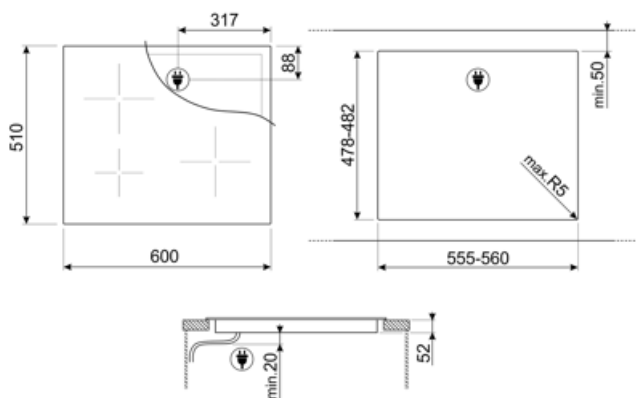

שבלונה סטנדרטית	478-482x555-560 mm	מחווך זמן שנותר	כן
טיימר סוף בישול	3	מצב לצריכת חשמל מוגבלת	כן
תזכורת דקות	1	נעילת בקרות / בטיחות ילדים	כן
התרעה לסיום הבישול	כן		

מאפיינים טכניים

2.70 kW - Booster 3.60 kW - Ø 28.0 cm - אינדוקציה - יחידות - שמאלי - אמצעי-שמאלי - אינדוקציה - יחידות - 9cm min

1.50 kW - Booster 2.00 kW - Ø 18.0 cm - אינדוקציה - יחידות - אחורי-ימני - אינדוקציה - יחידות - STOP °C

1.20 kW - Booster 1.60 kW - Ø 15.0 cm - אינדוקציה - יחידות - קדמי-ימני - אינדוקציה - יחידות - H

הגדרה אוטומטית בהתאם למידות המבחת	כן	כיבוי אוטומטי בעת התחממות-יתר	כן
זיהוי מחבת	כן, מיני 9 ס"מ	מחווך חום שנותר	כן
חיווי הקוטר המינימלי של המחבת	כן	הגנה מפני הדלקה לא מכוונת	כן

חיבור חשמלי

(דירוג חיבור חשמלי) ואט זרם	7200 W 32 A	סוג כבל חשמל תדר (Hz)	כן, שניים ושלושה שלבים 50/60 Hz
(מתח) וולט	220-240 V	אורך כבל חשמל	120 cm
(מתח) 2 וולט	380-415 V	Terminal box	No
סוג כבל חשמל	חד-פאזי	תקע	לא