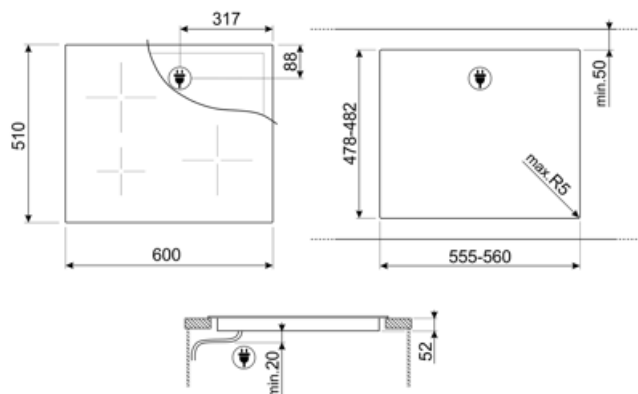

Munkalap kivágás	478-482x555-560 mm	Hátralévő idő kijelzése	Igen
Időztő	4	Korlátozott energiafogyasztású üzemmód	Igen
Perc számláló	1	Vezérlés zár / Gyermekbiztonsági zár	Igen
Főzés vége jelzés	Igen		

MŰSZAKI JELLEMZŐK

Bal első - Indukciós – Szimpla - 1.60 kW - Booster 2.10 kW - Ø 21.0 cm
Bal hátsó - Indukciós – Szimpla - 1.20 kW - Booster 1.60 kW - Ø 15.0 cm
Jobb hátsó - Indukciós – Szimpla - 1.60 kW - Booster 2.10 kW - Ø 21.0 cm
Jobb első - Indukciós – Szimpla - 1.20 kW - Booster 1.60 kW - Ø 15.0 cm

Automatikus beállítás az edény méretének megfelelően	Igen	Automatikus kikapcsolás túlmelegedés esetén	Igen
Edényfelismerés	Igen, min. 9 cm	Maradék hő kijelzés	Igen
Minimális edényátmérő kijelzése	Igen	Védelem a véletlen bekapcsolás ellen	Igen

Elektromos csatlakozás

Elektromos csatlakozás névleges értéke (W)	7200 W	További csatlakozási lehetőségek	Igen, két- és háromfázisú
Áramerősség	32 A	Mellékelt elektromos kábel típusa	Három- és egy/kétfázisú
Feszültség (V)	220-240 V	Frekvencia (Hz)	50/60 Hz
Feszültség 2 (V)	380-415 V	Tápkábel hossza	120 cm
Telepített elektromos kábel típusa	Egyfázisú	Csatlakozódugó	Nem