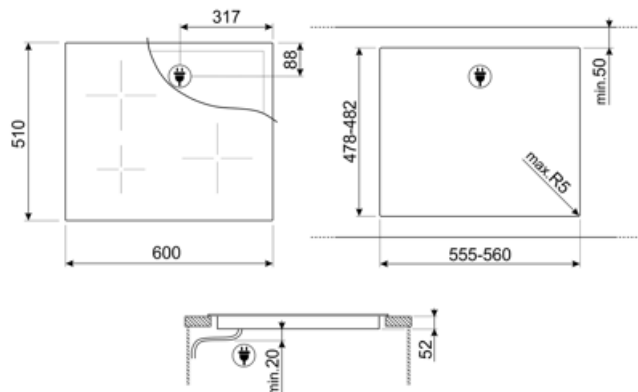

Munkalap kivágás	478-482x555-560 mm	Hátralévő idő kijelzése	Igen
Időztő	4	Korlátozott energiafogyasztású üzemmód	Igen
Perc számláló	1	Vezérlés zár / Gyermekbiztonsági zár	Igen
Főzés vége jelzés	Igen		

MŰSZAKI JELLEMZŐK

Bal első - Indukciós – Szimpla - 1.60 kW - Booster 2.10 kW - Ø 21.0 cm
Bal hátsó - Indukciós – Szimpla - 1.20 kW - Booster 1.60 kW - Ø 15.0 cm
Jobb hátsó - Indukciós – Szimpla - 1.60 kW - Booster 2.10 kW - Ø 21.0 cm
Jobb első - Indukciós – Szimpla - 1.20 kW - Booster 1.60 kW - Ø 15.0 cm

Automatikus beállítás az edény méretének megfelelően	Igen	Automatikus kikapcsolás túlmelegedés esetén	Igen
Edényfelismerés	Igen, min. 9 cm	Maradék hő kijelzés	Igen
Minimális edényátmérő kijelzése	Igen	Védelem a véletlen bekapcsolás ellen	Igen

Elektromos csatlakozás

Elektromos csatlakozás névleges értéke (W)	7200 W	További csatlakozási lehetőségek	Igen, két- és háromfázisú
Áramerősség	32 A	Mellékelt elektromos kábel típusa	Három- és egy/kétfázisú
Feszültség (V)	220-240 V	Frekvencia (Hz)	50/60 Hz
Feszültség 2 (V)	380-415 V	Tápkábel hossza	120 cm
Telepített elektromos kábel típusa	Egyfázisú	Csatlakozódugó	Nem