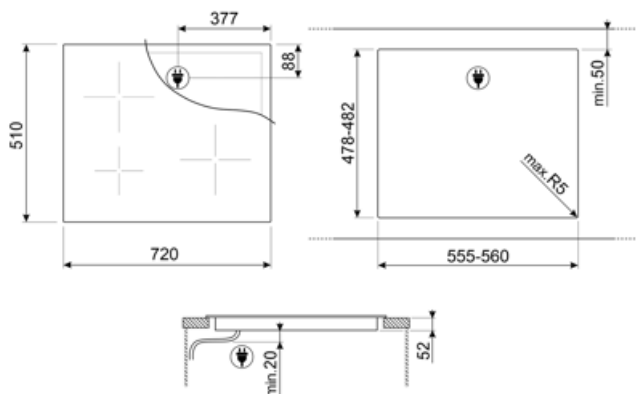

ΔΙΑΣΤΑΣΕΙΣ ΟΠΗΣ	478-482x555-560 mm	Ένδειξη υπολειπόμενου χρόνου	Ναι
Χρονοδιακόπτης λήξης μαγειρέματος	3	Λειτουργία Περιορισμού Ισχύος	Ναι
Υπενθύμιση χρόνου	1	Κλείδωμα ελέγχου/Ασφάλεια παιδιών	Ναι
Ειδοποίηση λήξης μαγειρέματος	Ναι		

ΤΕΧΝΙΚΑ ΧΑΡΑΚΤΗΡΙΣΤΙΚΑ

Κέντρο αριστερά - Επαγωγή - Μονή - 2.70 kW - Booster 3.60 kW - Double booster 3 kW - Ø 28.0 cm
Πίσω δεξιά - Επαγωγή - Μονή - 1.50 kW - Booster 2.00 kW - Double booster 3 kW - Ø 18.0 cm
Εμπρός δεξιά - Επαγωγή - Μονή - 1.20 kW - Booster 1.60 kW - Ø 15.0 cm

Αυτόματη ρύθμιση βάσει της διαμέτρου του σκεύους	Ναι	Αυτόματη απενεργοποίηση σε περίπτωση υπερθέρμανσης	Ναι
Ανίχνευση σκεύους	Ναι, τουλάχιστον 9 cm	Ένδειξη εναπομένουσας θερμότητας	Ναι
Ένδειξη ελάχιστης επιτρεπόμενης διαμέτρου σκεύους	Ναι	Προστασία από τυχαία εκκίνηση	Ναι

ΗΛΕΚΤΡΙΚΗ ΣΥΝΔΕΣΗ

Ονομαστική ισχύς ηλεκτρικής σύνδεσης (W)	7200 W	Πρόσθετοι τρόποι σύνδεσης	Ναι, διπλό και τριφασικό
Ένταση ρεύματος	32 A	Συχνότητα (Hz)	50/60 Hz
Τάση (V)	220-240 V	Μήκος καλωδίου τροφοδοσίας	120 cm
Τάση 2 (V)	380-415 V	Φις	Όχι
Τύπος παρεχόμενου καλωδίου	Μονοφασικό