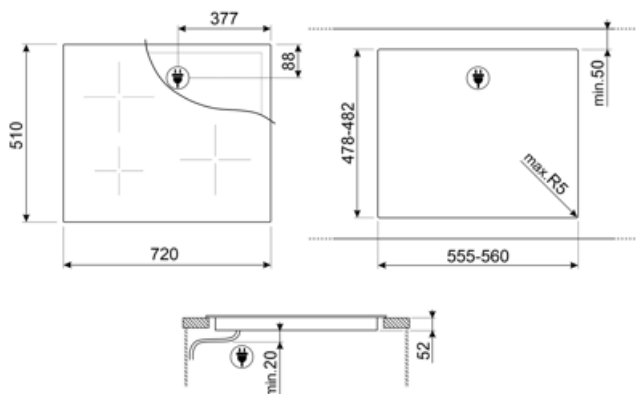

ΔΙΑΣΤΑΣΕΙΣ ΟΠΗΣ	478-482x555-560 mm
Χρονοδιακόπτης λήξης μαγειρέματος	3
Υπενθύμιση χρόνου	1
Ειδοποίηση λήξης μαγειρέματος	Ναι

Ένδειξη υπολειπόμενου χρόνου	Ναι
Λειτουργία Περιορισμού Ισχύος	Ναι
Κλείδωμα ελέγχου/Ασφάλεια παιδιών	Ναι

ΤΕΧΝΙΚΑ ΧΑΡΑΚΤΗΡΙΣΤΙΚΑ

Κέντρο αριστερά - Επαγωγή - Μονή - 2.70 kW - Booster 3.60 kW - Double booster 3 kW - Ø 28.0 cm
Πίσω δεξιά - Επαγωγή - Μονή - 1.50 kW - Booster 2.00 kW - Double booster 3 kW - Ø 18.0 cm
Εμπρός δεξιά - Επαγωγή - Μονή - 1.20 kW - Booster 1.60 kW - Ø 15.0 cm

Αυτόματη ρύθμιση βάσει της διαμέτρου του σκεύους	Ναι
Ανίχνευση σκεύους	Ναι, τουλάχιστον 9 cm
Ένδειξη ελάχιστης επιτρεπόμενης διαμέτρου σκεύους	Ναι

Αυτόματη απενεργοποίηση σε περίπτωση υπερθέρμανσης	Ναι
Ένδειξη εναπομένουσας θερμότητας	Ναι
Προστασία από τυχαία εκκίνηση	Ναι

ΗΛΕΚΤΡΙΚΗ ΣΥΝΔΕΣΗ

Ονομαστική ισχύς ηλεκτρικής σύνδεσης (W)	7200 W
Ένταση ρεύματος	32 A
Τάση (V)	220-240 V
Τάση 2 (V)	380-415 V
Τύπος παρεχόμενου καλωδίου	Μονοφασικό

Πρόσθετοι τρόποι σύνδεσης	Ναι, διπλό και τριφασικό
Συχνότητα (Hz)	50/60 Hz
Μήκος καλωδίου τροφοδοσίας	120 cm
Φις	Όχι