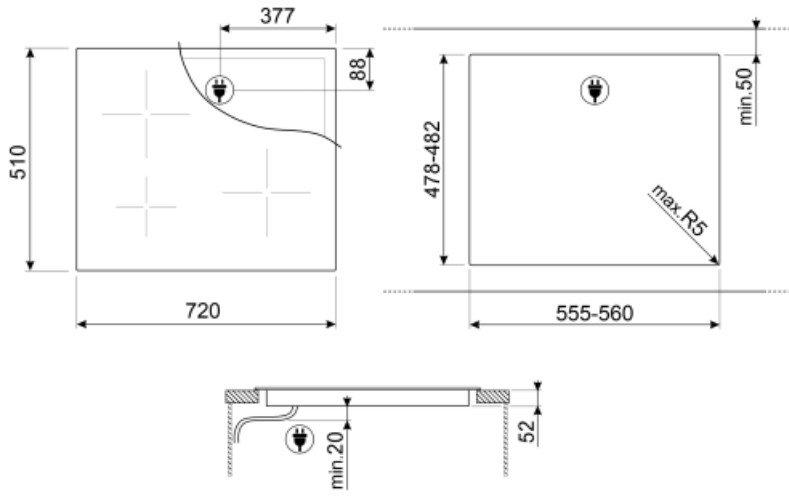

ΔΙΑΣΤΑΣΕΙΣ ΟΠΗΣ	478-482x555-560 mm	Ένδειξη υπολειπόμενου χρόνου	Ναι
Χρονοδιακόπτης λήξης μαγειρέματος	3	Λειτουργία Περιορισμού Ισχύος	Ναι
Υπενθύμιση χρόνου	1	Κλείδωμα ελέγχου/Ασφάλεια παιδιών	Ναι
Ειδοποίηση λήξης μαγειρέματος	Ναι		

ΤΕΧΝΙΚΑ ΧΑΡΑΚΤΗΡΙΣΤΙΚΑ

Κέντρο αριστερά - Επαγωγή - Μονή - 2.70 kW - Booster 3.60 kW - Double booster 3 kW - Ø 28.0 cm
Πίσω δεξιά - Επαγωγή - Μονή - 1.50 kW - Booster 2.00 kW - Double booster 3 kW - Ø 18.0 cm
Εμπρός δεξιά - Επαγωγή - Μονή - 1.20 kW - Booster 1.60 kW - Ø 15.0 cm
Multizone left - Booster 3.7 kW

Διάσταση αριστερής Multizone	39.5x22.0 cm	Αυτόματη απενεργοποίηση σε περίπτωση υπερθέρμανσης	Ναι
Αυτόματη ρύθμιση βάσει της διαμέτρου του σκεύους	Ναι	Ένδειξη εναπομένουσας θερμότητας	Ναι
Ανίχνευση σκεύους	Ναι, τουλάχιστον 9 cm	Προστασία από τυχαία εκκίνηση	Ναι
Ένδειξη ελάχιστης επιτρεπόμενης διαμέτρου σκεύους	Ναι		

ΗΛΕΚΤΡΙΚΗ ΣΥΝΔΕΣΗ

Ονομαστική ισχύς ηλεκτρικής σύνδεσης (W)	7200 W	Τύπος παρεχόμενου καλωδίου	Μονοφασικό
Ένταση ρεύματος	32 A	Πρόσθετοι τρόποι σύνδεσης	Ναι, διπλό και τριφασικό
Τάση (V)	220-240 V	Συχνότητα (Hz)	50/60 Hz
Τάση 2 (V)	380-415 V	Μήκος καλωδίου τροφοδοσίας	120 cm