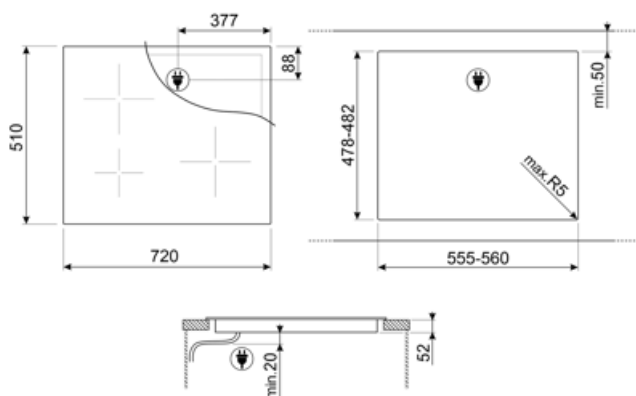

Centru-stânga - Inducție – unică - 2.70 kW - Booster 3.60 kW - Double booster 3 kW - Ø 28.0 cm
Spate-dreapta - Inducție – unică - 1.50 kW - Booster 2.00 kW - Double booster 3 kW - Ø 18.0 cm
Față-dreapta - Inducție – unică - 1.20 kW - Booster 1.60 kW - Ø 15.0 cm
Multizone left - Booster 3.7 kW

Dimensiunea Multizone stânga	39.5x22.0 cm	Oprire automată la supraîncălzire	Da
Setare automată în funcție de dimensiunea tăvii	Da	Indicatorul căldurii reziduale	Da
detectare tigaie	Da, min 9 cm	Protecție împotriva pornirii accidentale	Da
Indicarea diametrului minim al cuvei	Da		

Conexiune electrică

Puterea nominală a conexiunii electrice (W)	7200 W	Tip de cablu electric	Monofazat
Curent	32 A	Tip de cablu electric	Da, dublu și trifazic
Tensiune (V)	220-240 V	Frecvență (Hz)	50/60 Hz
Tensiune 2 (V)	380-415 V	Lungimea cablului de alimentare	120 cm