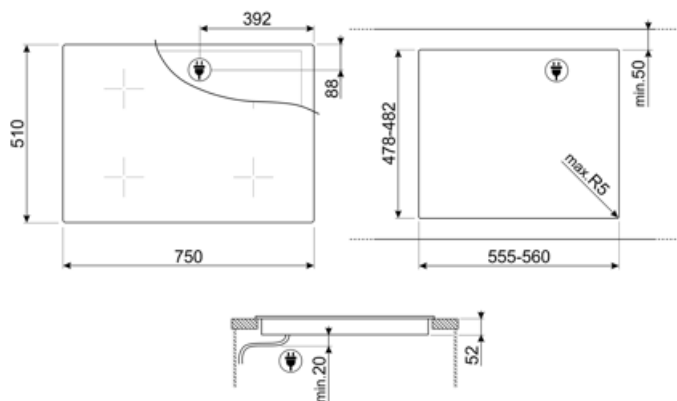

Munkalap kivágás	478-482x555-560 mm
Időztő	4
Perc számláló	1
Főzés vége jelzés	Igen

Hátralévő idő kijelzése	Igen
Korlátozott energiafogyasztású üzemmód	Igen
Korlátozott energiafogyasztás (W)	1000, 1600, 2200, 2800, 3500, 6000, 7200 W
Vezérlés zár / Gyermekbiztonsági zár	Igen

MŰSZAKI JELLEMZŐK

Bal első - Indukciós – Szimpla - 1.60 kW - Booster 2.10 kW - Ø 21.0 cm
Bal hátsó - Indukciós – Szimpla - 1.20 kW - Booster 1.60 kW - Ø 15.0 cm
Jobb hátsó - Indukciós – Szimpla - 1.60 kW - Booster 2.10 kW - Ø 21.0 cm
Jobb első - Indukciós – Szimpla - 1.20 kW - Booster 1.60 kW - Ø 15.0 cm

Automatikus beállítás az edény méretének megfelelően	Igen	Automatikus kikapcsolás túlmelegedés esetén	Igen
Edényfelismerés	Igen, min. 9 cm	Maradék hő kijelzés	Igen
Minimális edényátmérő kijelzése	Igen	Védelem a véletlen bekapcsolás ellen	Igen

Elektromos csatlakozás

Elektromos csatlakozás névleges értéke (W)	7200 W	További csatlakozási lehetőségek	Igen, két- és háromfázisú
Áramerősség	32 A	Frekvencia (Hz)	50/60 Hz
Feszültség (V)	220-240 V	Tápkábel hossza	120 cm
Feszültség 2 (V)	380-415 V	Csatlakozódugó	Nem
Telepített elektromos kábel típusa	Egyfázisú