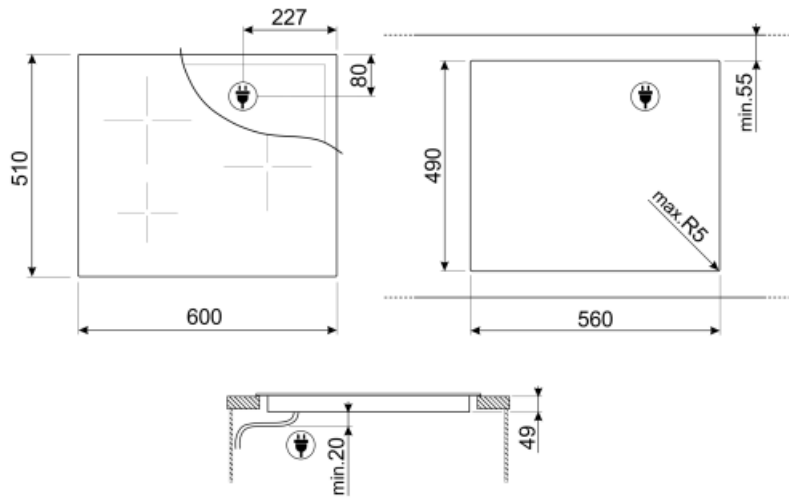

אופציית מולטיזון	כן	מחווך זמן שנותר	כן
סוג אזור גמיש	מולטיזון	מצב לצריכת חשמל מוגבלת	Si Advance
שבלונה סטנדרטית	490x560 mm	מצב לצריכת חשמל מוגבלת בוואט	1500, 2000, 2500, 3000, 3500, 4000, 4500, 5000, 6000, 7200 W
טיימר סוף בישול	4	אפשרות הדגמה בחנות	כן
תזכורת דקות	4	נעילת בקרות / בטיחות ילדים	כן
התרעה לסיום הבישול	כן	בחירת רמה מהירה	כן

מאפיינים טכניים

2.30 - מולטיזון - אינדוקציה - קדמי-שמאלי - kW - Booster 3.20 kW - Ø 21 cm			
2.30 - מולטיזון - אינדוקציה - אחורי-שמאלי - kW - Booster 3.20 kW - Ø 21 cm			
2.30 - מולטיזון - אינדוקציה - קדמי-ימני - kW - Booster 3.20 kW - Ø 21 cm			
2.30 - מולטיזון - אינדוקציה - אחורי-ימני - kW - Booster 3.20 kW - Ø 21 cm			
39.2x19.5 cm			
39.2x19.5 cm			
הגדרה אוטומטית בהתאם למידות המבחת	כן	כיבוי אוטומטי בעת גלישה	כן
זיהוי מחבת	כן	חום חסכוני	כן
חיווי הקוטר המינימלי של המחבת	כן	חסכוני כבוי	כן
כיבוי אוטומטי בעת התחממות-יתר	כן		

חיבור חשמלי

(דירוג חיבור חשמלי) וואט	7200 W	סוג כבל חשמל	אוניברסלית
זרם	32 A	תדר (Hz)	50/60 Hz
(מתח) וולט	220-240 V	אורך כבל חשמל	150 cm
(מתח) 2 וולט	400 V	Terminal box	6 poles