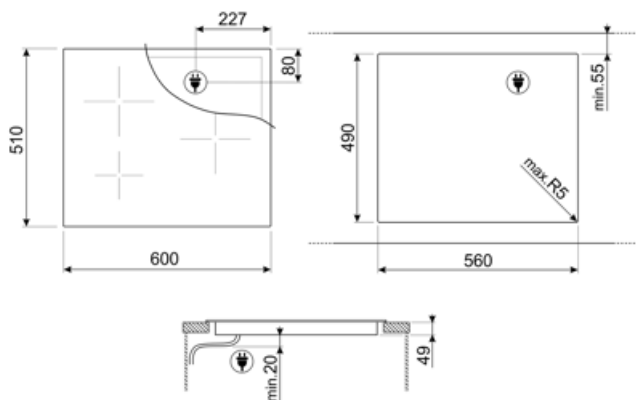

מאפיינים טכניים

2.30 - מולטיזון - אינדוקציה - קדמי-שמאלי - Booster 3.20 kW - Ø 21 cm

2.30 - מולטיזון - אינדוקציה - אחורי-שמאלי - Booster 3.20 kW - Ø 21 cm

2.30 - מולטיזון - אינדוקציה - קדמי-ימני - Booster 3.20 kW - Ø 21 cm

2.30 - מולטיזון - אינדוקציה - אחורי-ימני - Booster 3.20 kW - Ø 21 cm

39.2x19.5 cm

39.2x19.5 cm

הגדרה אוטומטית בהתאם למידות המבחת	כן	כיבוי אוטומטי בעת גלישה	כן
זיהוי מחבת	כן	חום חסכוני	כן
חיווי הקוטר המינימלי של המחבת	כן	חסכוני כבוי	כן
כיבוי אוטומטי בעת התחממות-יתר	כן		

חיבור חשמלי

(דירוג חיבור חשמלי) (ואט זרם)	7200 W 32 A	סוג כבל חשמל	אוניברסלית
(מתח) (וולט)	220-240 V	תדר (Hz)	50/60 Hz
(מתח 2) (וולט)	400 V	אורך כבל חשמל	150 cm
		Terminal box	6 poles

Not included accessories