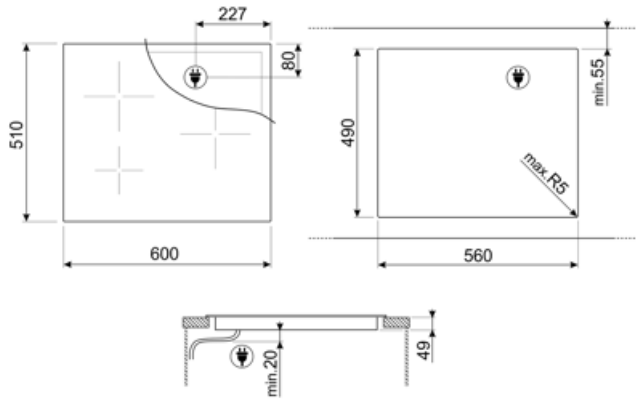

Technické parametry

Přední levá - Indukce – vícezónová - 2.30 kW - Booster 3.20 kW - Ø 21 cm
 Zadní levá - Indukce – vícezónová - 2.30 kW - Booster 3.20 kW - Ø 21 cm
 Přední pravá - Indukce – vícezónová - 2.30 kW - Booster 3.20 kW - Ø 21 cm
 Zadní pravá - Indukce – vícezónová - 2.30 kW - Booster 3.20 kW - Ø 21 cm
 39.2x19.5 cm
 39.2x19.5 cm

Elektrické připojení

Jmenovitý příkon elektrického připojení (W)	7200 W	Kmitočet (Hz)	50/60 Hz
Stávající	32 A	Power supply cable length	150 cm
Napětí (V)	220-240 V	Terminal box	5 poles
Napětí 2 (V)	400 V	Zástrčka	Ne
Typ elektrického kabelu	Univerzální		