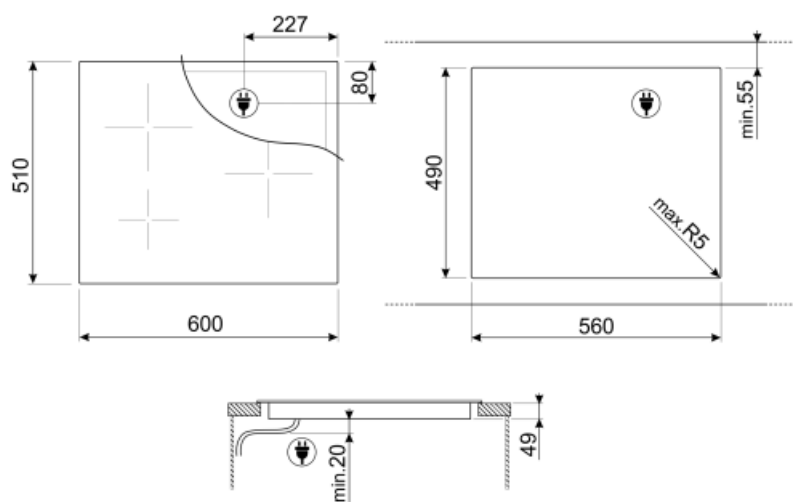

אופציית מולטיזון	כן	מחווך זמן שנותר	כן
סוג אזור גמיש	מולטיזון	מצב לצריכת חשמל מוגבלת	Si Advance
שבלונה סטנדרטית	490x560 mm	מצב לצריכת חשמל מוגבלת בוואט	1500, 2000, 2500, 3000, 3500, 4000, 4500, 5000, 6000, 7200 W
טיימר סוף בישול	4	אפשרות הדגמה בחנות	כן
אפשרות השהיה	כן	נעילת בקרות / בטיחות ילדים	כן
תזכורת דקות	4	בחירת רמה מהירה	כן
התרעה לסיום הבישול	כן		

מאפיינים טכניים

2.30 - מולטיזון - אינדוקציה - kW קדמי-שמאלי - Booster 3.20 kW - Ø 21 cm			
2.30 - מולטיזון - אינדוקציה - kW אחורי-שמאלי - Booster 3.20 kW - Ø 21 cm			
2.30 - מולטיזון - אינדוקציה - kW קדמי-ימני - Booster 3.20 kW - Ø 21 cm			
2.30 - מולטיזון - אינדוקציה - kW אחורי-ימני - Booster 3.20 kW - Ø 21 cm			
39.2x19.5 cm			
39.2x19.5 cm			
הגדרה אוטומטית בהתאם למידות המבחת	כן	כיבוי אוטומטי בעת גלישה	כן
זיהוי מחבת	כן	חום חסכוני	כן
חיווי הקוטר המינימלי של המחבת	כן	חסכוני כבוי	כן
כיבוי אוטומטי בעת התחממות-יתר	כן		

חיבור חשמלי

(דירוג חיבור חשמלי) וואט	7200 W	סוג כבל חשמל	אוניברסלית
זרם	32 A	תדר (Hz)	50/60 Hz
(מתח) וולט	220-240 V	אורך כבל חשמל	150 cm
(מתח) 2 וולט	400 V	Terminal box	5 poles