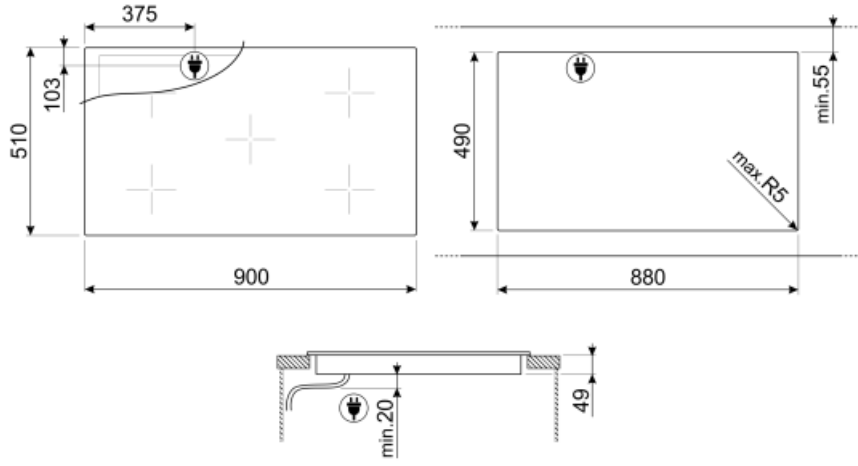

מאפיינים טכניים

2.30 - מולטיזון - אינדוקציה - שמאלי - kW קדמי-שמאלי - Booster 3.20 kW - Ø 21 cm
 2.30 - מולטיזון - אינדוקציה - אחורי-שמאלי - kW אחורי-שמאלי - Booster 3.20 kW - Ø 21 cm
 2.80 - 1.80 - ענקיות - אינדוקציה - אמצעי - kW - Booster 3.50 - 3.70 kW - Ø 18/28 cm
 2.30 - מולטיזון - אינדוקציה - קדמי-ימני - kW - Booster 3.20 kW - Ø 21 cm
 2.30 - מולטיזון - אינדוקציה - אחורי-ימני - kW - Booster 3.20 kW - Ø 21 cm
 39.2x19.5 cm
 39.2x19.5 cm

הגדרה אוטומטית בהתאם למידות המבחת	כן	כיבוי אוטומטי בעת גלישה	כן
זיהוי מחבת	כן	חום חסכוני	כן
חיווי הקוטר המינימלי של המחבת	כן	חסכוני כבוי	כן
כיבוי אוטומטי בעת התחממות-יתר	כן		

חיבור חשמלי

(דירוג חיבור חשמלי (ואט	7350 W	סוג כבל חשמל	אוניברסלית
זרם	32 A	תדר (Hz)	50/60 Hz
(מתח (וולט	220-240 V	אורך כבל חשמל	150 cm
(מתח 2 (וולט	400 V	Terminal box	5 poles

Not included accessories

GRILLPLATE

מחבת פסים אוניברסלית לכיריים אינדוקציה, גז, קרמיות וחשמליות. משטח נגד הידבקות מושלם לבישול בשר, גבינה וירקות. ממדים: 410 x מ"מ 240.

TPK

לוח גריל נירוסטה לבישול מנות טפנייקי